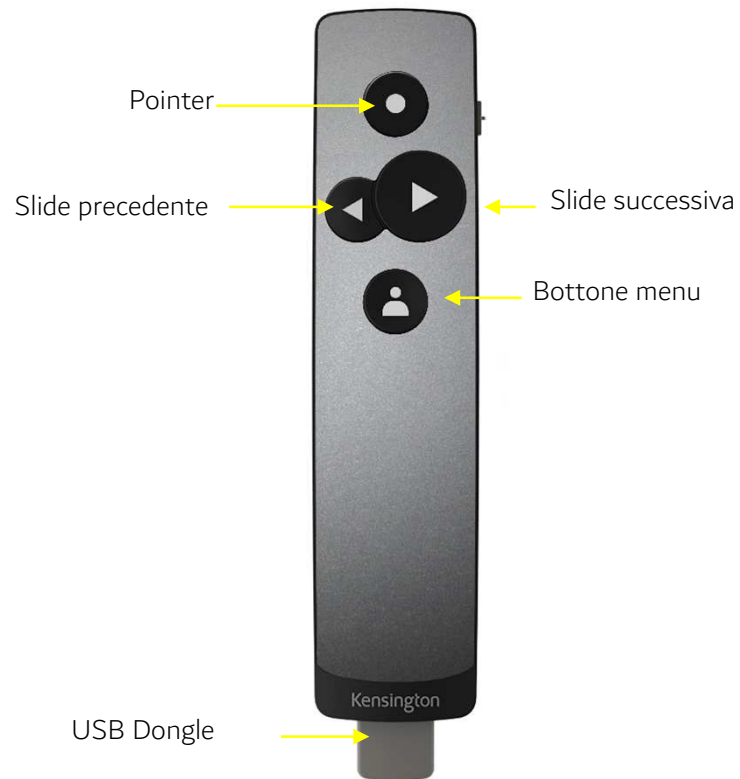

# TELECOMANDO PER PRESENTAZIONI POWERPOINT

## Caratteristiche

- Presentatore wireless 2,4 GHz con dongle USB-A
- Plug & Play - Nessun software richiesto
- Pulsante avanti concavo extra largo
- Pulsante posteriore convesso più piccolo
- Pulsante del puntatore utilizzando le opzioni del presentatore Power Point incorporato
- Laser virtuale e penna virtuale
- Interruttore laterale per selezionare il sistema operativo corretto
- Pulsante utente multifunzione
- LED indicatore del livello della batteria
- Batteria ricaricabile integrata