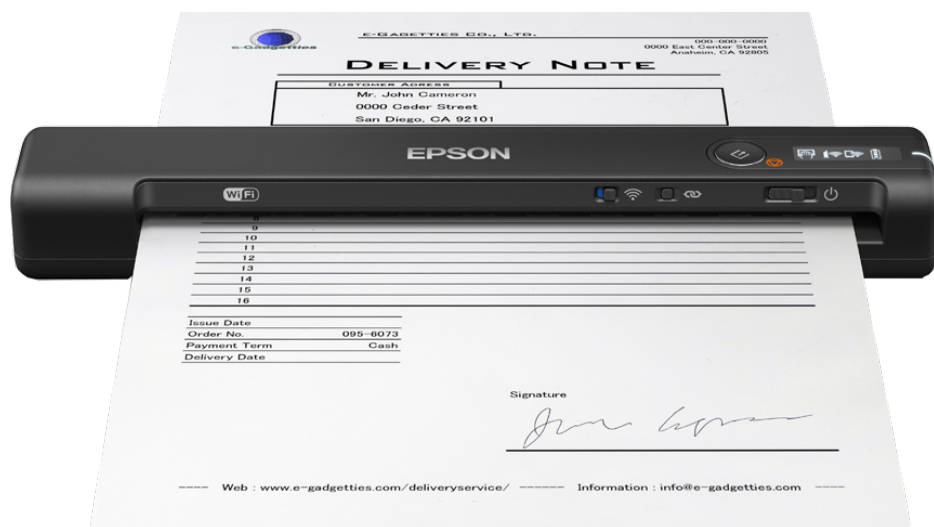

WorkForce ES-60W

SCHEDA TECNICA

Ovunque tu sia, scansiona facilmente i documenti in PDF con funzionalità di ricerca con ES-60W, il più piccolo scanner portatile di Epson, dotato di connettività Wi-Fi e alimentazione a batteria.

Facile da utilizzare, configurare e trasportare, ES-60W è uno scanner compatto che consente di acquisire documenti senza necessità di essere collegato all'alimentazione, per un'organizzazione perfetta. È inoltre in grado di rilevare la modalità di collegamento impostata (wireless o USB), il tutto senza alcun intervento da parte dell'utente. Per via di queste sue caratteristiche, è particolarmente adatto per l'installazione in ambienti con poco spazio a disposizione che richiedono una soluzione semplice per la scansione. Può inoltre essere collegato con facilità a smartphone, tablet o laptop.

Scansione ovunque

Dotato di batteria integrata, connettività Wi-Fi e pannello LCD, ES-60W assicura un'elevata mobilità in termini di scansione ed è in grado di acquisire documenti a una velocità di appena 4 secondi per pagina. Se completamente carico, riesce ad acquisire anche 300 pagine senza necessità di essere collegato all'alimentazione.

Flessibilità

Particolarmente affidabile, questo scanner è in grado di acquisire numerose tipologie di documenti e supporti, come ad esempio la carta da 35 a 270 g/m² e i supporti lunghi fino a 1,8 metri.