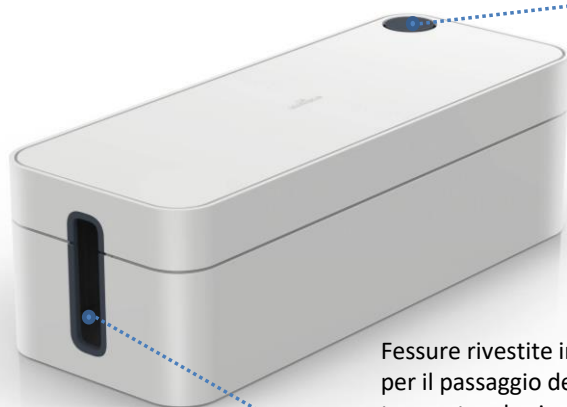

SCHEDA TECNICA

DURABLE

Apertura circolare richiudibile per i cavi di ricarica dei telefoni cellulari

Fessure rivestite in gomma per il passaggio dei cavi, il trasporto e la circolazione ottimale dell'aria

Codice prodotto	5030-10
Nome articolo	CAVOLINE® BOX L
Colore	Grigio
Codice a barre EAN	4005546994338
Confezione	1 pezzo
Dimensioni prodotto	406 x 156 x 139 mm (L x H x P)
Peso confezione	n/d
Paese d'origine	Made in Germany
Confezionamento	Scatola di cartone
Codice a barre master carton	n/d
Q.tà master carton	n/d
Descrizione	Elegante scatola nascondi-cavi per cavi e multipresa da 5 entrate. Le due fessure laterali, rivestite in gomma, sono ideali per il passaggio dei cavi, per un facile trasporto e per la circolazione ottimale dell'aria. I piedini antiscivolo garantiscono un'ottima stabilità.
Caratteristica	Realizzata in plastica ignifuga di alta qualità
Informazioni aggiuntive	Il coperchio ha una pratica apertura circolare richiudibile ideale per i cavi di ricarica dei telefoni cellulari