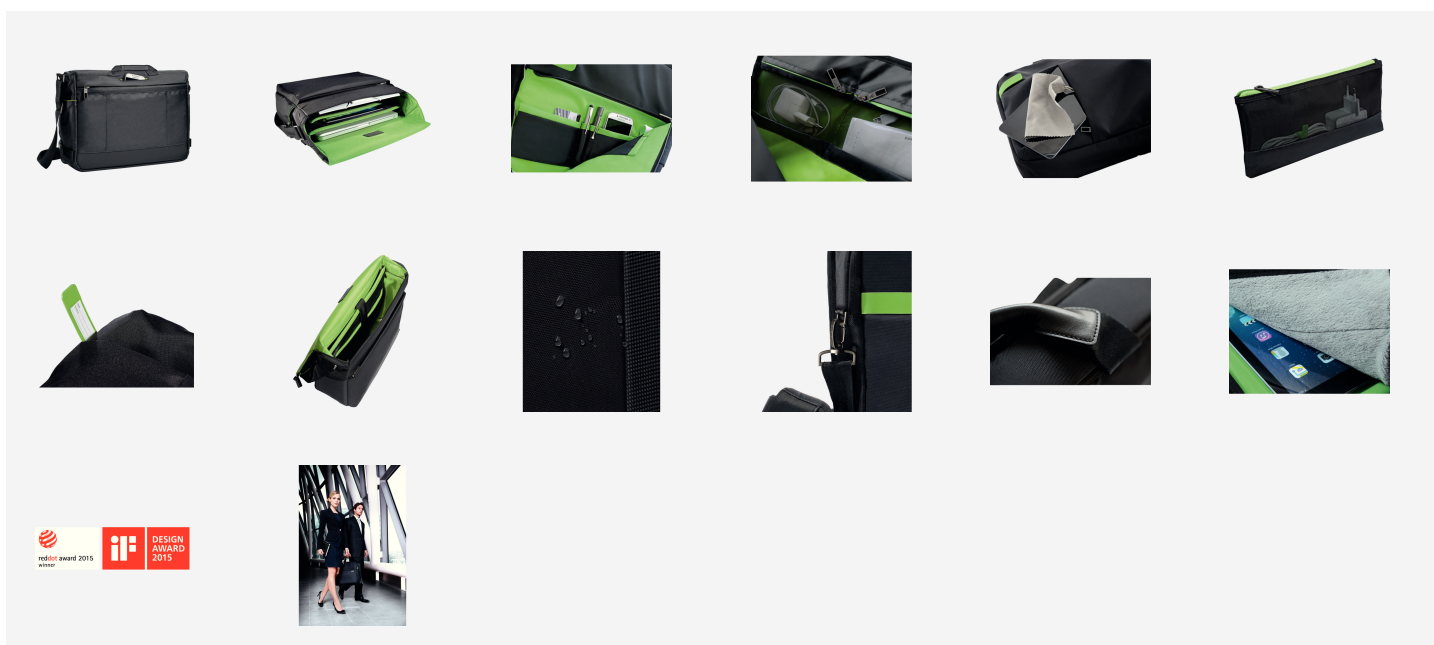

## Borsa Messenger Smart Traveller per PC 15,6" Leitz Complete

Borsa messenger leggera di alta qualità con uno scomparto principale e uno scomparto anteriore più piccolo. Design elegante ed esclusivo, con chiusura a zip intelligente e fibbie eleganti. Manico imbottito in vera pelle, tracolla regolabile e fascia di fissaggio al trolley.

Colore	Codice	Codice EAN
 Blu Titanio	60190069	4002432115242
 Argento	60190084	4002432115259
 Nero	60190095	4002432105632

## Caratteristiche

- Realizzata in poliestere leggero e resistente, ideale per l'uso quotidiano
- Lo scomparto anteriore consente di accedere rapidamente a smartphone, passaporto, penne e biglietti da visita
- 19 tasche, tra cui una tasca laterale per ombrelli o bottigliette
- Dotata di accessori intelligenti come il panno di pulizia dello schermo e il portachiavi
- Pratico astuccio in rete per contenere adattatore e cavi
- Comode tasche in rete trasparenti per cavi e accessori di piccole dimensioni
- Scomparto imbottito per tablet e ultrabook con rivestimento in tessuto morbido per proteggere lo schermo e le superfici del dispositivo
- Tasca per smartphone nascosta sul retro, ideale anche per una comoda connessione degli auricolari e una migliore percezione della vibrazione nelle aree più affollate

## Specifiche

Codice	60190095
Colore	Nero
Materiale	poliestere, metallo, vera pelle
Dimensioni (L x A x P)	390 x 290 x 155 mm
Fascia di fissaggio al trolley	si
Utilizzo per	PC o ultrabook 15,6", tablet 10", lettore ebook, smartphone, cartelle documenti A4
Peso	780 g
Unità Packaging	1
Confezione esterna	96
Ordine Minimo	1
Codice EAN	4002432105632