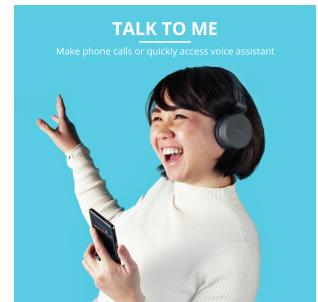

PRODUCT PICTORIAL 5