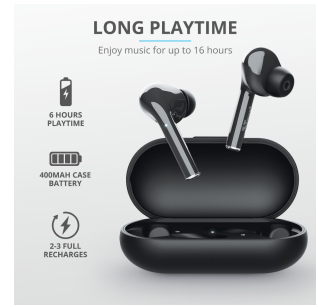

#23554

Raffinate cuffie senza fili Bluetooth

Raffinate cuffie senza fili Bluetooth con portata del segnale wireless particolarmente ampia per garantire un'estrema libertà

Caratteristiche chiave

- Cuffie autenticamente wireless per garantire un'estrema libertà (portata di 10 metri)
- Design trendy di alta qualità
- Aderenza salda in morbido silicone che consente di indossarle in pieno comfort per tutto il giorno
- Fino a 6 ore di riproduzione con una singola ricarica
- Ricarica all'interno della custodia che garantisce complessivamente fino a 16 ore di riproduzione mentre si è in giro
- Per gestire tutte le funzioni importanti (avanti/indietro/pausa/riproduzione/assistente vocale) con un semplice tocco

Cosa c'è nella scatola

- Cuffie Bluetooth
- Custodia di ricarica
- Cavo di ricarica micro-USB
- 2 paia di capsule auricolari in più
- Manuale utente

Requisiti di sistema

- Smartphone o tablet con Bluetooth
- Caricabatteria o powerbank USB per ricaricare la custodia

Ricarica anche in giro

Le cuffie hanno fino a 6 ore di autonomia con un'unica ricarica, ma la musica non finisce qui. La custodia inclusa in dotazione non serve soltanto a trasportare le cuffie, ma serve anche da caricabatterie quando sei in giro. Ti basta inserire le cuffie per far partire la ricarica, arrivando a un'autonomia totale di 16 ore.

Nika Touch Bluetooth Wireless Earphones - blue
23702

PRODUCT VISUAL 1

PRODUCT PICTORIAL 1

PRODUCT PICTORIAL 2

PRODUCT PICTORIAL 3

PRODUCT PICTORIAL 4

PRODUCT PICTORIAL 5

PRODUCT ESHOT 1