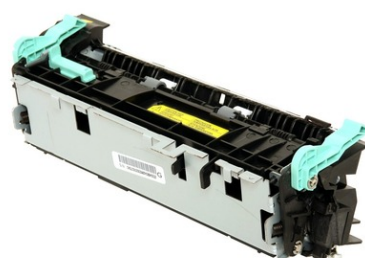

## SCHEMA TECNICA DEL CONSUMABILE

### Samsung JC91-00925E / Fusore

#### Samsung JC91-00925E / Fusore

<b>Tipo</b>	Fusore
<b>Codice Produttore</b>	JC91-00925E