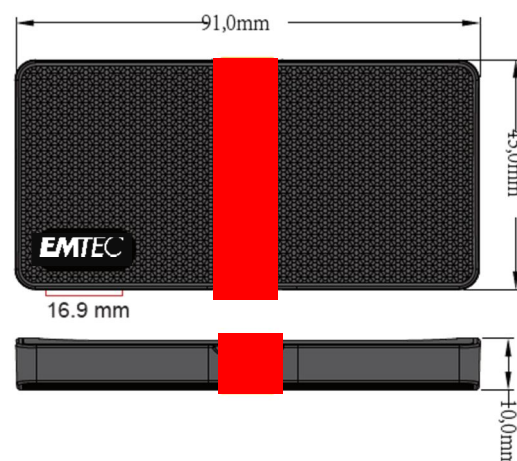

## Altissime prestazioni in un microspazio!

- **Power Memory mSATA X200 SSD** (Tecnologia Solid State), Innovativa tecnologia a trasferimento dati ultraveloce 3D NAND Gen 2 alta capacità: dati in totale sicurezza impossibile perderli! Ideale per chiunque operi sempre fuori ufficio, professionisti, IT, Ricerca, Sviluppo, Designers
- **Caratteristiche:**
  - Interfaccia USB-C 3.1 Gen 1 (5 Gbps)
  - USB 3.1 compatibile (cavo incluso USB-C / USB-A)
  - Affidabilità e massima efficienza grazie alla nuova generazione 3D NAND
- Compatibilità universale Mac and Windows
- Design elegante ed esclusivo, resistente agli urti e protezione in gomma per il connettore, privo di parti removibili
- Ideale per chiunque operi sempre fuori ufficio, professionisti, IT, Ricerca, Sviluppo, Designers.
- Ideale e silenzioso per uso intensivo di archiviazione documenti molto pesanti;
- Ipercompatto come una carta di credito
- Garanzia : 3 anni !!

## Caratteristiche:

<b>Interfaccia</b>	Type C USB 3.1 Gen 1 (5Gbps) USB 3.1 compatibile: cavo incluso USB-C to USB-A	
<b>Vel lettura sequenziale* (Atto)</b>	Fino a 450MB/s	<ul style="list-style-type: none"> <li>Based on internal testing under Atto with capacity 480GB.</li> <li>Speeds may vary depending on usage and hardware used.</li> </ul>
<b>Vel scrittura sequenziale* (Atto)</b>	Fino a 420MB/s	
<b>Sistemi operativi</b>	Windows 10, 8, 7, Vista, XP / Mac OS 10.4 or higher / Linux 2.6.31 o superiori	
<b>Capacità</b>	128GB, 256GB, 512GB, 1TB	
<b>Garanzia</b>	3 anni	
<b>Dimensioni prod nudo</b>	90.5mm (L) x 45mm (W) x 10mm (H)	
<b>Peso</b>	38g	