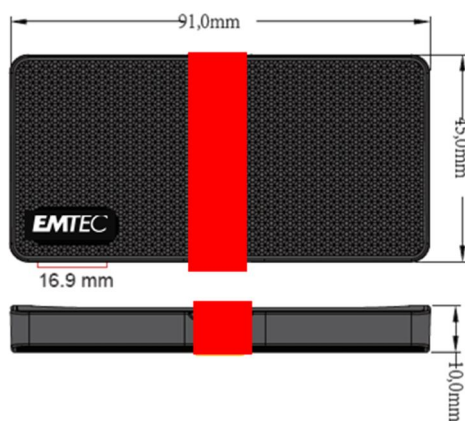

## Caratteristiche:

<b>Interfaccia</b>	Type C USB 3.1 Gen 1 (5Gbps) USB 3.1 compatibile: cavo incluso USB-C to USB-A	
<b>Vel lettura sequenziale* (Atto)</b>	Fino a 450MB/s	<ul style="list-style-type: none"> <li>Based on internal testing under Atto with capacity 480GB.</li> <li>Speeds may vary depending on usage and hardware used.</li> </ul>
<b>Vel scrittura sequenziale* (Atto)</b>	Fino a 420MB/s	
<b>Sistemi operativi</b>	Windows 10, 8, 7, Vista, XP / Mac OS 10.4 or higher / Linux 2.6.31 o superiori	
<b>Capacità</b>	128GB, 256GB, 512GB, 1TB	
<b>Garanzia</b>	3 anni	
<b>Dimensioni prod nudo</b>	90.5mm (L) x 45mm (W) x 10mm (H)	
<b>Peso</b>	38g	