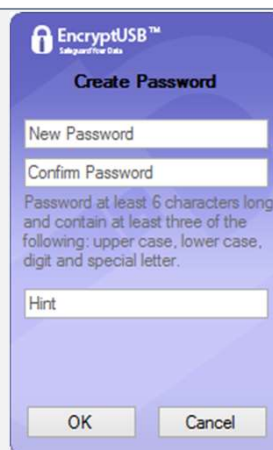

## Proteggi i tuoi dati sensibili in modo facile e sicuro!

- Esclusivo meccanismo di chiusura a click con la chiusura automatica della chiavetta quando la si estrae dalla porta USB.
- Dotata di foro per lanyard o portachiavi
- **EncryptUSB™ Clevx** : Software di protezione dei dati FIPS140-2 AES256 bit
- Compatibile con Mac / Windows
- Interfaccia USB3.2 Gen1
- Capacità: da 16 a 512 GB

Design esclusivo con meccanismo di chiusura a click la chiavetta si chiude automaticamente estraendola dalla porta USB.

## Proteggi i dati con AES256 bit

Privacy garantita per tutti i tuoi file, su Mac e Windows

Contiene EncryptUSB™ Clevx software  
AES256 Bits FIPS140-2 Encryption  
con Pw di protezione