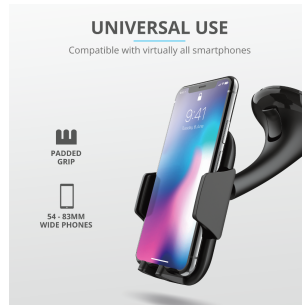

PRODUCT PICTORIAL 1