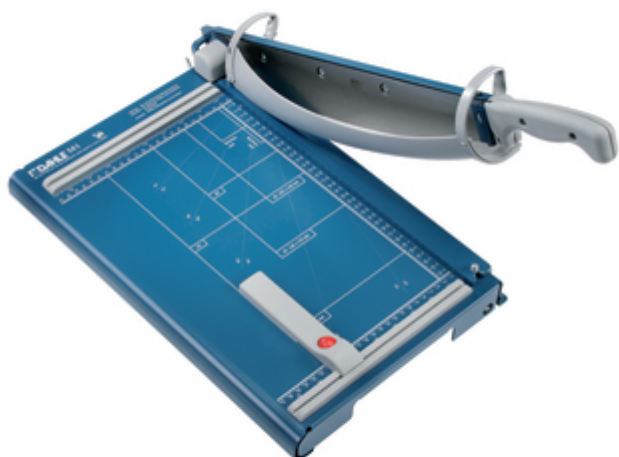

## 561

Taglierina a leva con pressino automatico - paramano rotante di sicurezza - squadra laterale - marginatore posteriore regolabile - piano prestampato con formati DIN e suddivisione in cm - lame superiore e inferiore molate - luce: 360mm - capacita' 35 fogli. garanzia 5 anni

Codice Articolo	Descrizione	Codice originale	Barcode	Pezzi Imball	Pezzi Cartone
R000561	561	00561-21285	4007885005614	1	1

- Luce di taglio (Cm): 36
- Spessore di taglio fogli: 35
- Tipo di taglio: lineare
- Dimensioni del piano: 440x265
- Pressino: manuale
- Materiale del piano: metallo