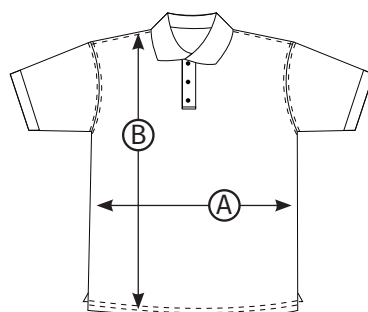

POLO

401

Polo 401

Polo Piquet mezza manica
100% cotone pettinato
200 gsm

	S	M	L	XL	XXL
A	51-53	53-55	55-57	57-59	59-61
B	71-73	73-75	75-77	77-79	79-81