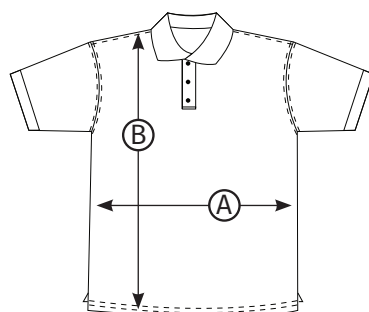

POLO 409

Polo 409

Polo Piquet Tipping con righe tricolore
100% cotone pettinato
200 gsm

	S	M	L	XL	XXL
A	51-53	53-55	55-57	57-59	59-61
B	71-73	73-75	75-77	77-79	79-81