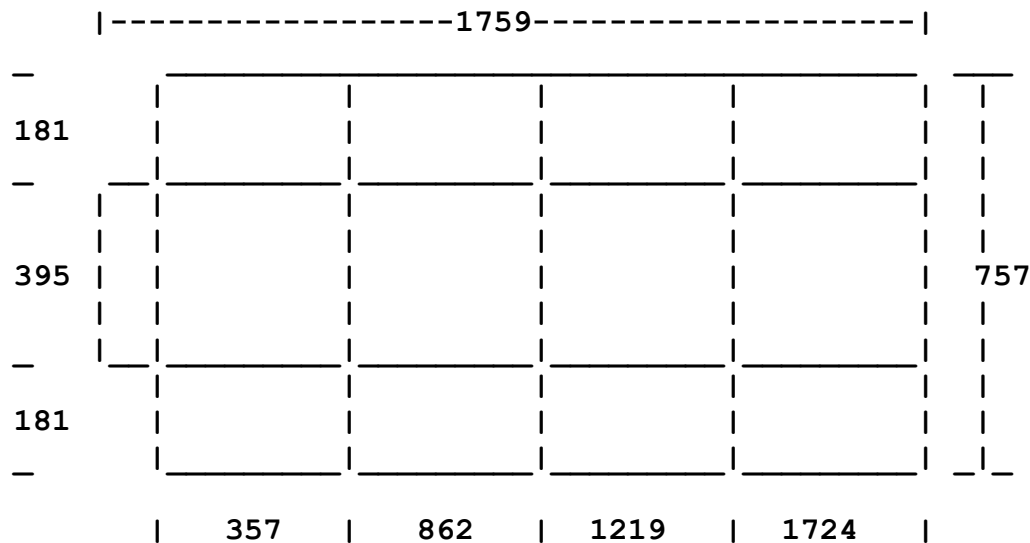

cliente: **3064 LYRECO ITALIA S.P.A.**

Stato **2 IN PRODUZIONE**

VIA PAPA GIOVANNI PAOLO II SNC  
20040 CAMBIAGO  
MILANO

Art. **8.420.139**

**AMER. INC.**

Dimensioni: **700x 400x 400**

Codice Cliente: **40990**

Tipo scat: **AMERICANA INCOLLATA** FEFCO  
Dimensioni: **700x 400x 400** m<sup>2</sup> **1,8536** Gr **1.197**  
Composizione: **KFCFT/22222/BA** Gr Eco **1.146**  
Formato: **822x 2.255** Resa: **1** pz **1**  
Fustelle:  
Cordoni **205 412 205**  
ondulatore:  
Cordoni **405 1.110 1.515 2.220 2.255**  
scatolificio: **35 405 705 405 705**

Contenenza bancale: **120**

Confezionamento: **OGNUNO 80X120**

Dimensioni: **820x 1.200x 1.800**

Pz/Pacco **10** Pacchi/Strato **1** Strati **12**