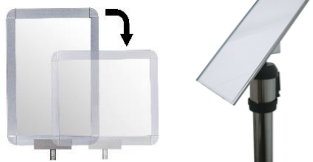

Exemple d'accessoires