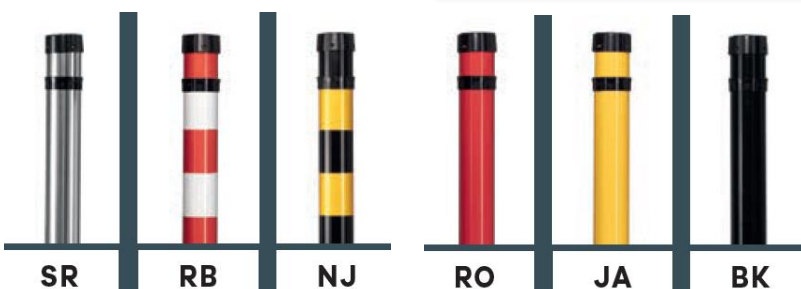

COULEUR SANGLE		
STRAP COLOR / COLOR CINTA		
 BU	 VE	 RE
 JA	 GR	 BK
 RB	 NJ	 ENT
 DAN	 BYB	 BBR

Exemple d'accessoires

Sign

Storage

Chain

TECHNICAL SHEET

RS2BKBK - STRAP POST WITH REEL 2M

Can hold up to 6 straps

COULEUR SANGLE STRAP COLOR / COLOR CINTA		
BU	VE	RE
JA	GR	BK
RB	NJ	ENT
DAN	BYB	BBR

Example of accessories

Sign

Storage

Chain

FICHA TECNICA

RS2BKBK – POSTE DE CORREA CON CARRETE 2M

Puede acomodar hasta 6 correas

Gama : WELCOME
Aduanas : 7326909890

REF	Ancho (mm)	Alto (mm)	Ø Tubo (mm)	Peso (kg)
RS2BKBK	320	1014	50	9,75

- **Fabricado en** acero con correa de polipropileno
- **Color** : negro con correa negro

Características :