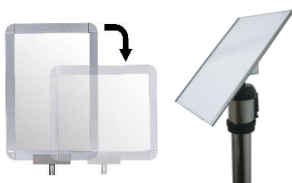

ejemplo de accesorios

COULEUR SANGLE STRAP COLOR / COLOR CINTA		
 BU	 VE	 RE
 JA	 GR	 BK
 RB	 NJ	 ENT
 DAN	 BYB	 BBR