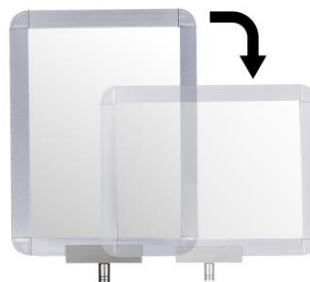

FICHE TECHNIQUE
RS2BKRB

Hauteur poteau (mm)	Diamètre poteau (mm)	Diamètre base (mm)	Epaisseur acier Poteau (mm)
980	50	330	1.1
Epaisseur acier couvercle (mm)	Longueur sangle (m)	Largeur sangle (mm)	Poids kg)
1.2	2.15	50	10.7

Fabriqué en : Polypropylène et acier Q195
Coloris : Poteau : Noir / Sangle : Rouge / blanc

Gamme : WELCOME
Code douane : 7326909890
EAN : 3321369959479

Caractéristiques :

- Poteau à sangle rétractable
- Sangle avec frein
- La tête peut recevoir jusqu'à 6 sangles de différentes directions
- Possibilité de personnaliser la sangle
- Récepteur mural en option
- Panneau d'information en option

Made of: polypropylene and steel Q195
Colors: Post : Black / Belt : Red / white

Range: WELCOME
Customs : 7326909890
EAN : 3321369959479

Specifications:

- Retractable belt stanchion
- Belt with brake
- The head can receive up to 6 belts from different directions
- Possibility to customize the belt
- Wall receiver in option
- Sign holder in option