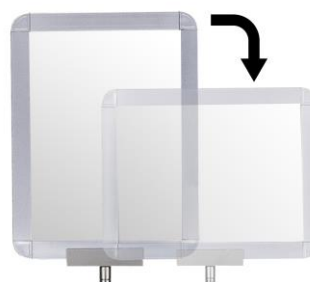

FICHE TECHNIQUE
RS2BKRE

Hauteur poteau (mm)	Diamètre poteau (mm)	Diamètre base (mm)	Epaisseur acier Poteau (mm)
980	50	330	1.1
Epaisseur acier couvercle (mm)	Longueur sangle (m)	Largeur sangle (mm)	Poids kg)
1.2	2.15	50	10.7

Fabriqué en : Polypropylène et acier Q195
Coloris : Poteau : Noir / Sangle : Rouge

Gamme : WELCOME
Code douane : 7326909890
EAN : 3321369959509

Caractéristiques :

- Poteau à sangle rétractable
- Sangle avec frein
- La tête peut recevoir jusqu'à 6 sangles de différentes directions
- Possibilité de personnaliser la sangle
- Récepteur mural en option
- Panneau d'information en option

Made of: polypropylene and steel Q195
Colors: Post : Black / Belt : Red

Range: WELCOME
Customs : 7326909890
EAN : 3321369959509

Specifications:

- Retractable belt stanchion
- Belt with brake
- The head can receive up to 6 belts from different directions
- Possibility to customize the belt
- Wall receiver in option
- Sign holder in option