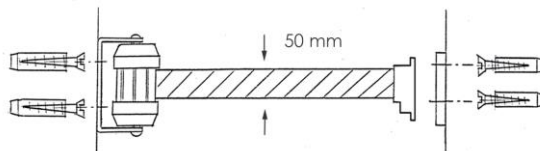

**TECHNICAL SHEET**  
RW20BK

Belt length (m)	Width belt (mm)	Width wall mount (mm)	Height wall mount (mm)	Length wall mount (mm)	Weight (kg)
2.10	50	80 (70)	160 (150)	105 (75)	0.6

**Made of:** steel, polypropylene, and polyamide  
**Colors:** black

**FICHA TÉCNICA**  
RW20BK

Largo cinta (m)	Ancho cinta (mm)	Ancho enrollador (mm)	Alto enrollador (mm)	Largo enrollador (mm)	Peso (kg)
2.10	50	80 (70)	160 (150)	105 (75)	0.6

**Fabricado en:** acero, polipropileno y poliamida  
**Colorido:** negro

**Gama :** WELCOME  
**Código aduanero :** 7326909890  
**EAN :** 3321369959660

**Características:**

- Enrollador mural con cinta Premium
- Limita fácilmente el acceso a una zona
- Cinta con freno de 2.1 metros de largo
- Cinta negra
- Incluye receptor mural, está dotado de la tecnología anti pánico
- Cabeza orientable para una instalación a medida
- Incluye fijaciones
- Receptor mural magnético (ref.: WR6SB) (opcional)