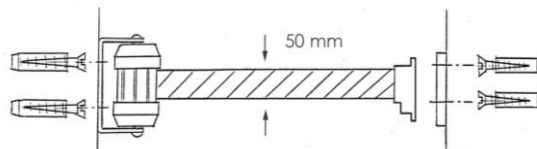

**Gamme :** WELCOME  
**Code douane :** 7326909890  
**EAN :** 3321369959660

**Caractéristiques :**

- Enrouleur mural à sangle premium
- Limite facilement l'accès à une zone
- Sangle avec frein de 2.1 mètres de long
- Sangle noire
- Récepteur mural inclus, il est doté de la technologie anti-panique
- Tête orientable pour une installation sur mesure
- Fixations incluses
- Récepteur mural aimanté (Réf : WR6SB) disponible en option

**TECHNICAL SHEET**  
RW20BK

Belt length (m)	Width belt (mm)	Width wall mount (mm)	Height wall mount (mm)	Length wall mount (mm)	Weight (kg)
2.10	50	80 (70)	160 (150)	105 (75)	0.6

**Made of:** steel, polypropylene, and polyamide  
**Colors:** black

**FICHA TÉCNICA**  
RW20BK

Largo cinta (m)	Ancho cinta (mm)	Ancho enrollador (mm)	Alto enrollador (mm)	Largo enrollador (mm)	Peso (kg)
2.10	50	80 (70)	160 (150)	105 (75)	0.6

**Fabricado en:** acero, polipropileno y poliamida  
**Colorido:** negro

**Gama :** WELCOME  
**Código aduanero :** 7326909890  
**EAN :** 3321369959660

**Características:**

- Enrollador mural con cinta Premium
- Limita fácilmente el acceso a una zona
- Cinta con freno de 2.1 metros de largo
- Cinta negra
- Incluye receptor mural, está dotado de la tecnología anti pánico
- Cabeza orientable para una instalación a medida
- Incluye fijaciones
- Receptor mural magnético (ref.: WR6SB) (opcional)