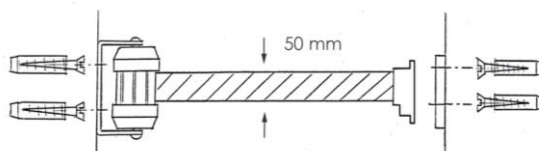

**FICHE TECHNIQUE**  
RW20BK

Longueur sangle (m)	Largeur sangle (mm)	Largeur enrouleur (mm)	Hauteur enrouleur (mm)	Longueur enrouleur (mm)	Poids (kg)
2.10	50	80 (70)	160 (150)	105 (75)	0.6

**Fabriqué en :** acier, polypropylène et polyamide  
**Coloris :** noir

**Gamme :** WELCOME  
**Code douane :** 7326909890  
**EAN :** 3321369959660

**Caractéristiques :**

- Enrouleur mural à sangle premium
- Limite facilement l'accès à une zone
- Sangle avec frein de 2.1 mètres de long
- Sangle noire
- Récepteur mural inclus, il est doté de la technologie anti-panique
- Tête orientable pour une installation sur mesure
- Fixations incluses
- Récepteur mural aimanté (Réf : WR6SB) disponible en option

**TECHNICAL SHEET**  
RW20BK

Belt length (m)	Width belt (mm)	Width wall mount (mm)	Height wall mount (mm)	Length wall mount (mm)	Weight (kg)
2.10	50	80 (70)	160 (150)	105 (75)	0.6

**Made of:** steel, polypropylene, and polyamide  
**Colors:** black

**FICHA TÉCNICA**  
RW20BK

Largo cinta (m)	Ancho cinta (mm)	Ancho enrollador (mm)	Alto enrollador (mm)	Largo enrollador (mm)	Peso (kg)
2.10	50	80 (70)	160 (150)	105 (75)	0.6

**Fabricado en:** acero, polipropileno y poliamida  
**Colorido:** negro