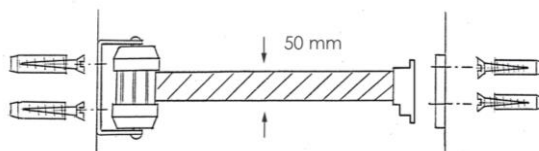

FICHE TECHNIQUE
RW20RB

Longueur sangle (m)	Largeur sangle (mm)	Largeur enrouleur (mm)	Hauteur enrouleur (mm)	Longueur enrouleur (mm)	Poids (kg)
2.10	50	80 (70)	160 (150)	105 (75)	0.6

Fabriqué en : acier, polypropylène et polyamide
Coloris : noir, rouge et blanche

Gamme : WELCOME
Code douane : 7326909890
EAN : 3321369959622

Caractéristiques :

- Enrouleur mural à sangle premium
- Limite facilement l'accès à une zone
- Sangle avec frein de 2.1 mètres de long
- Sangle rouge et blanche
- Récepteur mural inclus, il est doté de la technologie anti-panique
- Tête orientable pour une installation sur mesure
- Fixations incluses
- Récepteur mural aimanté (Réf : WR6SB) disponible en option

TECHNICAL SHEET
RW20RB

Belt length (m)	Width belt (mm)	Width wall mount (mm)	Height wall mount (mm)	Length wall mount (mm)	Weight (kg)
2.10	50	80 (70)	160 (150)	105 (75)	0.6

Made of: steel, polypropylene, and polyamide
Colors: black, red and white

Range: WELCOME
Custom: 7326909890
EAN: 3321369959622

Specifications:

- Premium wall mount belt barrier
- To close easily an area access
- 2.1 meters belt with an integrated brake
- Belt colors red and white
- Wall receiver included, with a safety mechanism to release the belt in case of emergency
- The body can be oriented to fit any direction
- Fixations included
- Magnetized wall receiver (ref: WR6SB) as option