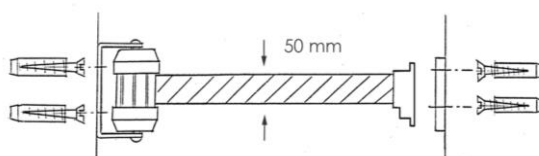

FICHE TECHNIQUE
RW20ENT

Longueur sangle (m)	Largeur sangle (mm)	Largeur enrouleur (mm)	Hauteur enrouleur (mm)	Longueur enrouleur (mm)	Poids (kg)
2.10	50	80 (70)	160 (150)	105 (75)	0.6

Fabriqué en : acier, polypropylène et polyamide
Coloris : gris, rouge et blanche

Gamme : WELCOME
Code douane : 7326909890
EAN : 3321369985133

Caractéristiques :

- Enrouleur mural à sangle premium
- Limite facilement l'accès à une zone
- Sangle avec frein de 2.1 mètres de long
- Sangle gris avec logo entrée interdite
- Récepteur mural inclus, il est doté de la technologie anti-panique
- Tête orientable pour une installation sur mesure
- Fixations incluses
- Récepteur mural aimanté (Réf : WR6SB) disponible en option
- Utilisation intérieure

TECHNICAL SHEET
RW20ENT

Belt length (m)	Width belt (mm)	Width wall mount (mm)	Height wall mount (mm)	Length wall mount (mm)	Weight (kg)
2.10	50	80 (70)	160 (150)	105 (75)	0.6

Made of: steel, polypropylene, and polyamide
Colors: grey, red and white

Range: WELCOME
Custom: 7326909890
EAN: 3321369985133

Specifications:

- Premium wall mount belt barrier
- To close easily an area access
- 2.1 meters belt with an integrated brake
- Belt color grey and logo NO ENTRY
- Wall receiver included, with a safety mechanism to release the belt in case of emergency
- The body can be oriented to fit any direction
- Fixations included
- Magnetized wall receiver (ref: WR6SB) as option
- Indoor use