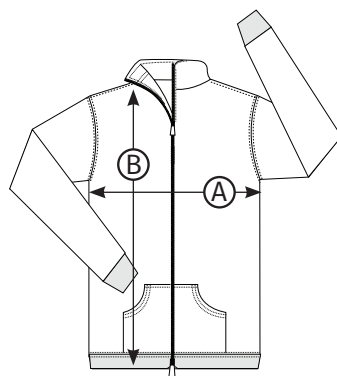

FELPA 840

Felpa 840

Felpa zip totale con tasche
80% cotone / 20% poliestere
300 gsm

| | S | M | L | XL | XXL |
|---|-------|-------|-------|-------|-------|
| A | 51-53 | 53-55 | 55-57 | 57-59 | 59-61 |
| B | 65-67 | 67-69 | 69-71 | 71-73 | 73-75 |