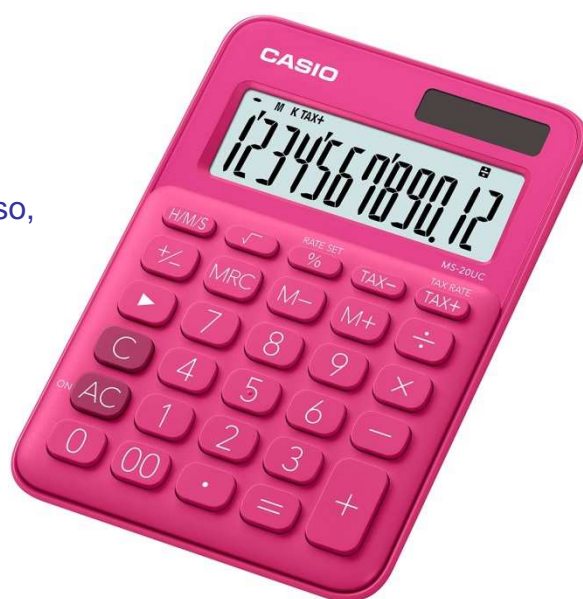

MS-20UC-RD

Specifiche Generali

- Grande display a 12 cifre
- Doppia alimentazione, solare e a batteria
- Dimensioni (P x L x A): 2,3 x 10,5 x 14,95 cm
- Tasti in plastica
- Key Rollover
- Peso: 110 g. circa
- Batteria: 1 x LR1130
- Colori: Nero, blu, verde, azzurro pastello, viola, rosso, arancione, bianco, rosa pastello
- MS-20UC-RD EAN-Code: 4549526700019

Funzioni

- Calcolo percentuale
- Calcolo tempo
- Conversione valute (3 Memorie)
- Calcolo delle imposte
- 3 Tasti di memoria
- 3 cifre dopo la virgola
- Tasto cambio segno +/-
- Tasto correzione veloce
- Radice quadrata
- Tasto doppio zero