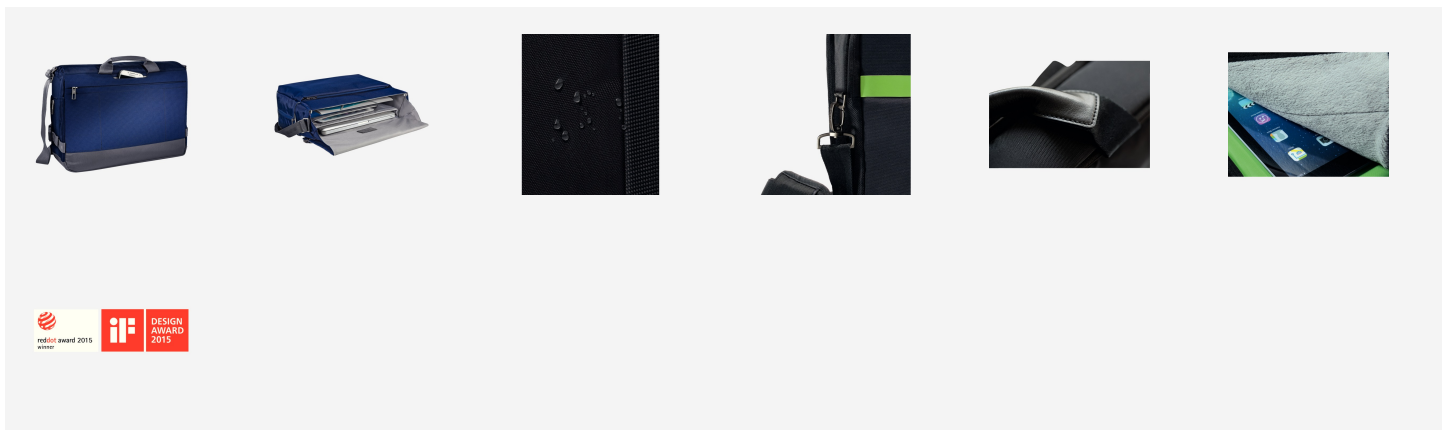

Borsa Messenger Smart Traveller per PC 15,6" Leitz Complete

Borsa messenger leggera di alta qualità con uno scomparto principale e uno scomparto anteriore più piccolo. Design elegante ed esclusivo, con chiusura a zip intelligente e fibbie eleganti. Manico imbottito in vera pelle, tracolla regolabile e fascia di fissaggio al trolley.

Colore	Codice	Codice EAN
 Blu Titanio	60190069	4002432115242
 Argento	60190084	4002432115259

Caratteristiche

- Realizzata in poliestere leggero e resistente, ideale per l'uso quotidiano
- Lo scomparto anteriore consente di accedere rapidamente a smartphone, passaporto, penne e biglietti da visita
- 19 tasche, tra cui una tasca laterale per ombrelli o bottigliette
- Dotata di accessori intelligenti come il panno di pulizia dello schermo e il portachiavi
- Pratico astuccio in rete per contenere adattatore e cavi
- Comode tasche in rete trasparenti per cavi e accessori di piccole dimensioni
- Scomparto imbottito per tablet e ultrabook con rivestimento in tessuto morbido per proteggere lo schermo e le superfici del dispositivo
- Tasca per smartphone nascosta sul retro, ideale anche per una comoda connessione degli auricolari e una migliore percezione della vibrazione nelle aree più affollate

Specifiche

Codice	60190069
Colore	Blu Titanio
Materiale	poliestere, metallo, vera pelle
Dimensioni (L x A x P)	390 x 290 x 155 mm
Fascia di fissaggio al trolley	si
Utilizzo per	PC o ultrabook 15,6", tablet 10", lettore ebook, smartphone, cartelle documenti A4
Peso	780 g
Unità Packaging	1
Confezione esterna	48
Ordine Minimo	1
Codice EAN	4002432115242