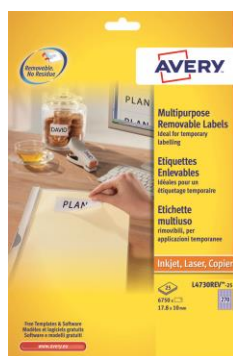

Confezione

Formati

270	189	80	48	27	12	1
L4730REV	L4731REV	L4732REV	L4736REV	L4737REV	L4743REV	L4735REV
2	10	18				
L4734REV	L4744REV	L6025REV