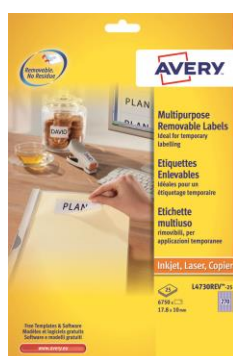

Confezione

Formati

270	189	80	48	27	12	1
L4730REV	L4731REV	L4732REV	L4736REV	L4737REV	L4743REV	L4735REV
2	10	18				
L4734REV	L4744REV	L6025REV