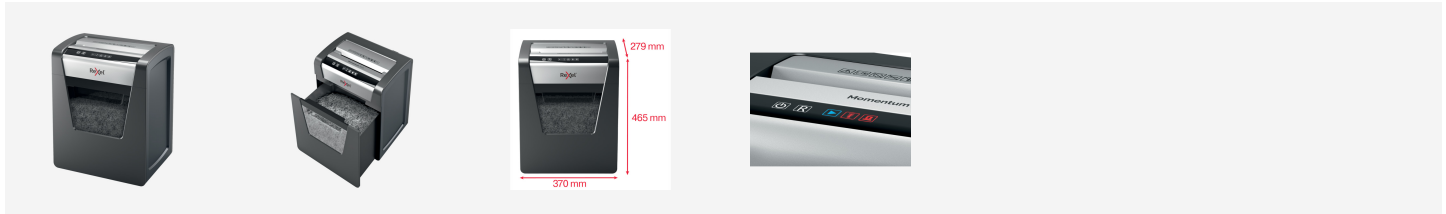

Distruggidocumenti Rexel Momentum X415

Il potere di distruggere di più! Rexel momentum X415 distrugge fino a 15 fogli per volta con un ciclo di lavoro continuo di 2 ore che lo rende ideale per il piccolo ufficio. Il distruggidocumenti X415 è dotato di tecnologia anti-inceppamento che garantisce la distruzione ininterrotta. Livello di sicurezza P4 con taglio a frammenti da 4x40 mm. Silenzioso, con pulsanti di controllo a sfioramento semplici e intuitivi per un facile utilizzo e una generosa capacità del cestino da 23 litri (225 fogli A4)

Caratteristiche

- Distrugge fino a 15 fogli per volta
- Alto livello di sicurezza P4 con taglio a frammenti da 4x40 mm
- Il potere di distruggere di più con un ciclo di lavorazione continuo di 2 ore
- Tecnologia anti-inceppamento, il distruggidocumenti si ferma e le lame si invertono automaticamente quando viene inserita troppa carta
- Distrugge facilmente più documenti anche con punti e graffette agli angoli
- Tasti di controllo a sfioramento semplici ed intuitivi per operazioni facili.
- Grande capacità del cestino da 23L che contiene fino a 225 fogli A4
- Funzionamento silenzioso, interruzioni minime a casa o in ufficio
- 2 anni di garanzia

Specifiche

Codice	2104576EU
Colore	Nero
Dimensioni (L x A x P)	370 x 465 x 279 mm
Tipo di taglio	Taglio a frammenti
Dimensione massima imboccatura (larghezza mm)	223
Periodo di garanzia	2 anni
Ciclo di lavoro da freddo	120
Ciclo di lavoro / Tempo di raffreddamento	120/60
Livello di sicurezza	P-4
Livello di sicurezza	4x40mm
Capacità di taglio fogli da 80 g/mq	Distrugge fino a 15 fogli in una volta sola
Capacità del cestino / Volume in litri	23
Peso	12500 g
Codice EAN	5028252523486