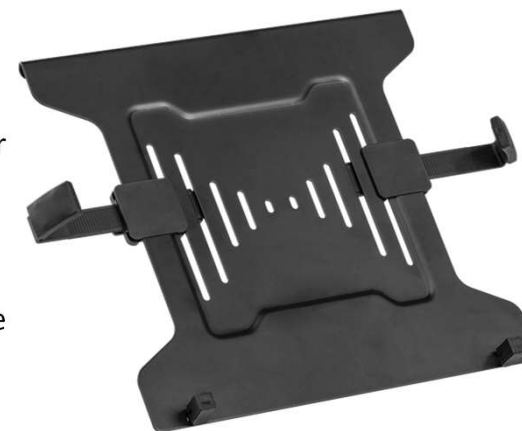

Accessorio porta laptop cod. 8044101

- Permette di utilizzare un laptop, con o senza monitor esterno, su un braccio monitor doppio
- Sostiene laptop fino a 17" / 43,18 cm e 4,5 kg di peso
- Facile regolazioni della posizione del laptop
- Compatibile con tutti i bracci monitor esclusi i Professional Series (utilizzare il codice 8211901)
- Aperture per la ventilazione del laptop
- Compatibilità VESA 75 x 75 / 100 x 100

Codice	8044101
Colore	Nero
Materiale	Plastica e metallo
Dimensioni prodotto (cm)	27,94 x 44,29 x 6,51
Peso prodotto (Kg)	1,18
Imballo	1
Dimensioni imballo (cm)	6,83 x 30,16 x 33,34
Peso Imballo (Kg.)	1,59
Bar code confezione	043859728015
Bar code imballo	50043859728010