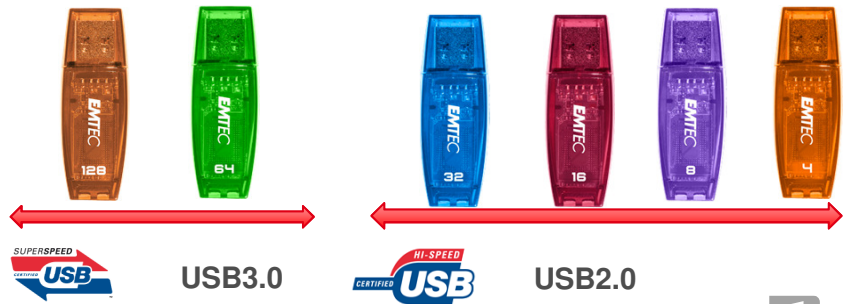

**color
mix**

2.0

Più colore sulla scrivania

- Design esclusivo EMTEC
- 1 colore per capacità che le rende visibili sulla scrivania : perfette per l'uso IN UFFICIO
- Dimensioni contenute: 57x19x9mm
- Capacità :
- USB 2.0: 4, 8, 16, 32GB
- USB 3.0: 64, 128GB

Tip: non perdere il tappo lo puoi trattenere sul retro come se fosse un piccolo evidenziatore !

2.0

3.0

With anti-theft RF security tag inside each packaging

Caratteristiche

Nuovo Packaging innovativo Facile da leggere

- Semplice da identificare

Velocità di lettura	USB 2.0: up to 15MB/s  USB 3.0: up to 20 MB/s (64,128,256GB) 
Velocità di scrittura	USB 2.0: up to 5MB/s  USB 3.0: up to 10MB/s (64,128GB) 
Compatibilità	Universale USB 2.0 Universale USB 3.0, backwards compatible with USB 2.0
Sistemi operativi	Windows 8, 7, Vista, XP, Me, 2000 / Mac OS X / Linux 2.6x
Capacità	USB 2.0: 4, 8, 16, 32, 64GB USB 3.0: 64, 128GB