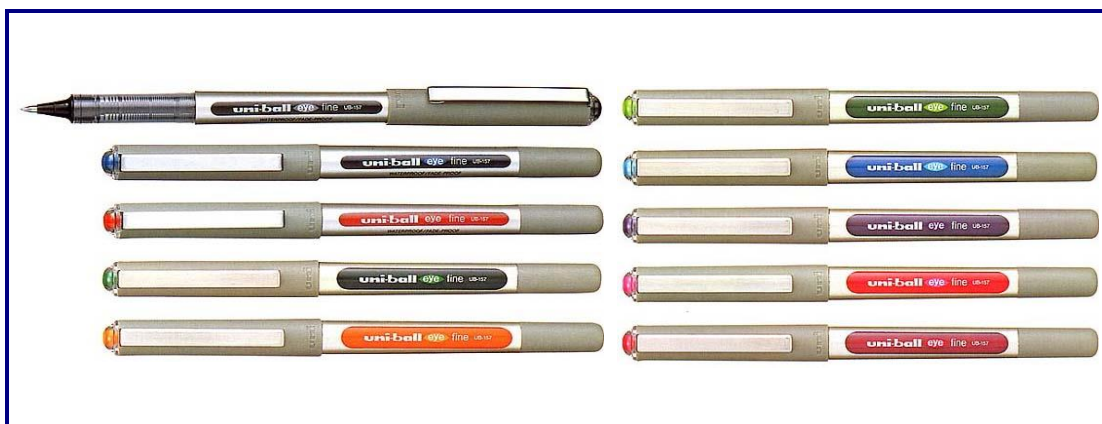

uni-ball eye

M UB157

Colori inchiostro

Nero, Blu, Rosso, Verde, Arancio, Verde Chiaro, Azzurro, Viola,
Rosa, Rosso Vino

Introduzione

Da più di 10 anni è il sinonimo di "Penna nel Mondo"

- Apprezzato a livello mondiale da oltre un decennio.
- Scrittura scorrevole e precisa con flusso di inchiostro costante fino all'ultima goccia, grazie al sistema di inchiostrazione "Uni-Flow System"
- Colori inchiostro brillanti. La puntina in acciaio inossidabile garantisce una scrittura scorrevole anche se viene applicata una leggera pressione.
- Inchiostro pigmentato resistente alla luce e all'acqua.

Fusto e cappuccio	Diametro massimo fusto (mm)	10,3
	Lunghezza complessiva(mm)	138,8
	Peso(gm)	10,6
	Materiale fusto	PP
Punta & Sfera	Materiale clip	Acciaio inossidabile spazzolato
	Cappuccio di sicurezza	presente
	Materiale punta	Acciaio inossidabile
Inchiostro & Serbatoio	Dimensione e materiale sfera	0.7mm carburo di tungsteno
	Larghezza di scrittura(mm)	0.5 ca.
	Contenuto(g)	2,0
	Tipo inchiostro	Nero, Blu, Rosso, Verde: pigmentato a base d'acqua Arancio, Verde chiaro, Azzurro, Viola, Rosa, Rosso Vino: Inchiostro colorato a base d'acqua
	Lunghezza di scrittura (m.)	900
	Tempo di asciugatura	Nero: 5" sulla maggior parte di tipi di carta Blu: 5" sulla maggior parte di tipi di carta Rosso: 4" sulla maggior parte di tipi di carta Verde: 5" sulla maggior parte di tipi di carta Verde chiaro: 2" sulla maggior parte di tipi di carta Azzurro: 0" sulla maggior parte di tipi di carta Viola: 4" sulla maggior parte di tipi di carta Rosa: 5" sulla maggior parte di tipi di carta Rosso vino: 5" sulla maggior parte di tipi di carta
	Durata	> 3 anni

UNITA': DOZZINA
76 x 140 x 28mm

BAR CODE:

pz. singolo	dozzina	grossa	cartone
○	○	○	○

INNER:GROSSA(12DOZ.)
144 x 327 x 79mm

CARTONE: 6 GROSSE (72 DOZ.)
470 x 340 x 200mm