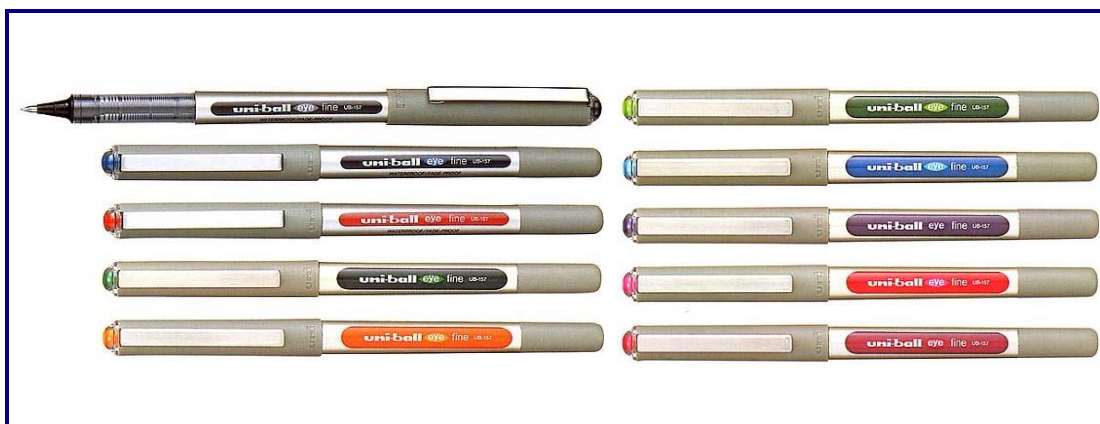

# uni-ball eye

M UB157

Colori inchiostro

Nero, Blu, Rosso, Verde, Arancio, Verde Chiaro, Azzurro, Viola,  
Rosa, Rosso Vino

## Introduzione

Da più di 10 anni è il sinonimo di "Penna nel Mondo"

- Apprezzato a livello mondiale da oltre un decennio.
- Scrittura scorrevole e precisa con flusso di inchiostro costante fino all'ultima goccia, grazie al sistema di inchiostrazione "Uni-Flow System"
- Colori inchiostro brillanti. La puntina in acciaio inossidabile garantisce una scrittura scorrevole anche se viene applicata una leggera pressione.
- Inchiostro pigmentato resistente alla luce e all'acqua.

<b>Fusto e cappuccio</b>	Diametro massimo fusto (mm)	10,3
	Lunghezza complessiva(mm)	138,8
	Peso(gm)	10,6
	Materiale fusto	PP
	Materiale clip	Acciaio inossidabile spazzolato
<b>Punta &amp; Sfera</b>	Cappuccio di sicurezza	presente
	Materiale punta	Acciaio inossidabile
	Dimensione e materiale sfera	0.7mm carburo di tungsteno
<b>Inchiostro &amp; Serbatoio</b>	Larghezza di scrittura(mm)	0.5 ca.
	Contenuto(g)	2,0
	Tipo inchiostro	Nero, Blu, Rosso, Verde: pigmentato a base d'acqua Arancio, Verde chiaro, Azzurro, Viola, Rosa, Rosso Vino: Inchiostro colorato a base d'acqua
	Lunghezza di scrittura (m.)	900
	Tempo di asciugatura	Nero: 5" sulla maggior parte di tipi di carta Blu: 5" sulla maggior parte di tipi di carta Rosso: 4" sulla maggior parte di tipi di carta Verde: 5" sulla maggior parte di tipi di carta Verde chiaro: 2" sulla maggior parte di tipi di carta Azzurro: 0" sulla maggior parte di tipi di carta Viola: 4" sulla maggior parte di tipi di carta Rosa: 5" sulla maggior parte di tipi di carta Rosso vino: 5" sulla maggior parte di tipi di carta
	Durata	> 3 anni

UNITA': DOZZINA  
76 x 140 x 28mm

BAR CODE:

pz. singolo	dozzina	grossa	cartone
○	○	○	○

INNER:GROSSA(12DOZ.)  
144 x 327 x 79mm

CARTONE: 6 GROSSE (72 DOZ.)  
470 x 340 x 200mm