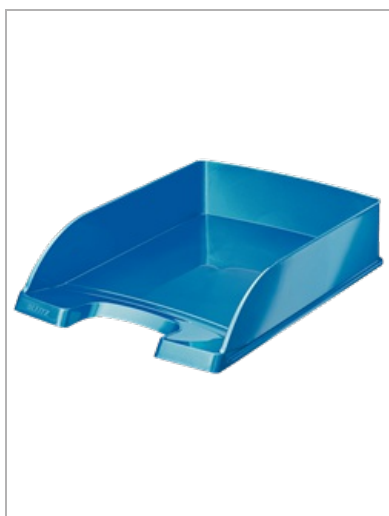

# Vaschetta portacorrispondenza Leitz WOW

Vaschetta portacorrispondenza accattivante e di altissima qualità, realizzata in colori metallici all'ultimo grido e finitura glossy. Questa robusta vaschetta si coordina alla perfezione con gli altri prodotti della line WoW.

## Caratteristiche

Dai alla tua scrivania un tocco WOW con i prodotti Leitz WOW

La vaschetta portacorrispondenza più resistente della sua categoria per robustezza e durata

Pareti laterali più alte per una capacità superiore alla media

Organizzazione semplice grazie all'impilamento verticale o "a sbalzo"

Facile accesso ai documenti tramite il taglio per la presa manuale

## Specifiche

Codice	52263036
Colore	Blu metallizzato
Materiale	Polistirene (PS)
Dimensioni	255 x 70 x 357
Sovrapponibilità massima	10
Distanziatori	Disponibile, codice prodotto 5234
Dimensione interna (A)	60
Dimensione interna (P)	330
Per formati	A4
Dimensione interna (L)	242
Piedini in gomma	no
Divisori	no
Utilizzo per	Può essere impilata con le vaschette portacorrispondenza Jumbo e Slim
Altro	Vaschetta portacorrispondenza rack (codice 5327), distanziatore vaschette portacorrispondenza (5234) e portaetichette (2476) disponibile
Peso	0,28
Unità Packaging	1
Ordine Minimo	5
Quantità Packaging	5 o 10