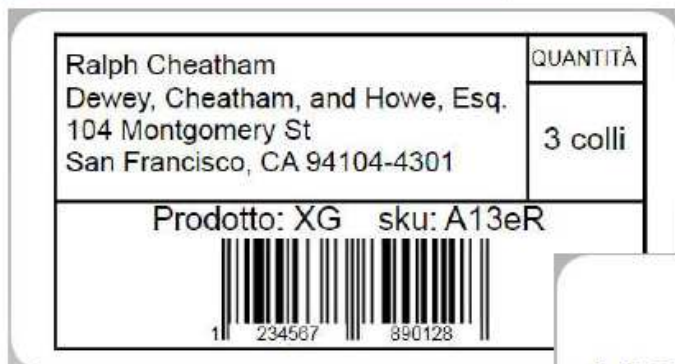

# DYMO Etichette LabelWriter per spedizione

## Dymo LabelWriter Etichette per spedizione

### Etichette di spedizione

#### S0904980 - Solo per LabelWriter® 4XL

Etichette di spedizione extra large, carta bianca  
104 x 159 mm  
220 per rotolo, 1 rotolo per confezione  
permanenti