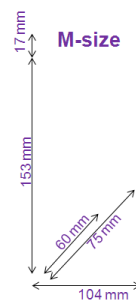

Imballo minimo

- Pezzi per imballo: 4
- Lampadine per pallet: 660

Dimensioni Pack

- A: 173mm – L: 105mm – P: 70mm

Goccia Smerigliata

Lumen
1055 lm
Potenza
13W (75W)
Attacco
E27
Temperatura colore
Bianca calda