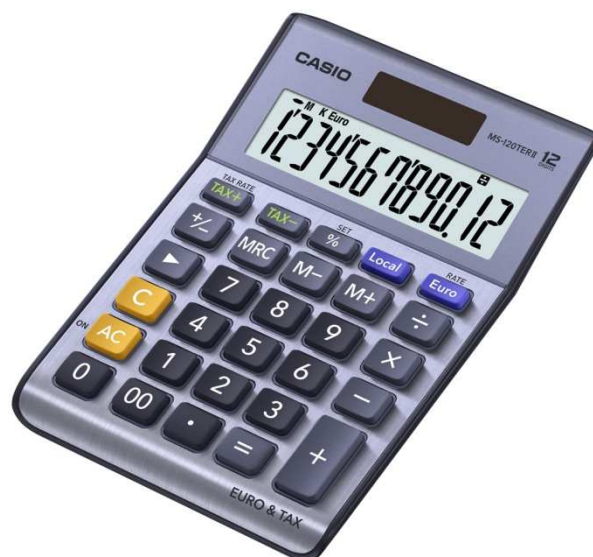

Calcolatrice da tavolo EURO

MS-120TERII

Caratteristiche generali

- Display LC EXTRA BIG a 12 cifre
- Doppia alimentazione, solare e a batteria
- Dimensioni (A x L x L): 2,9 x 10,3 x 14,7 cm
- Struttura metallica
- Piedini in gomma
- Tasti di plastica
- Key Rollover
- Peso: ca. 115 g
- Batteria: 1 x LR54
- **Codice EAN: 4971850090434**
- Predecessore: MS-120TER
Codice EAN: 4971850188674

Funzioni

- Conversione euro
- Calcolo delle imposte
- 3 tasti memoria
- Tasto simbolo più/meno
- Separatore di migliaia
- Indicatore comando funzione
- Tasto doppio zero
- Calcolo percentuale con margine di profitto
- Tasto Backspace