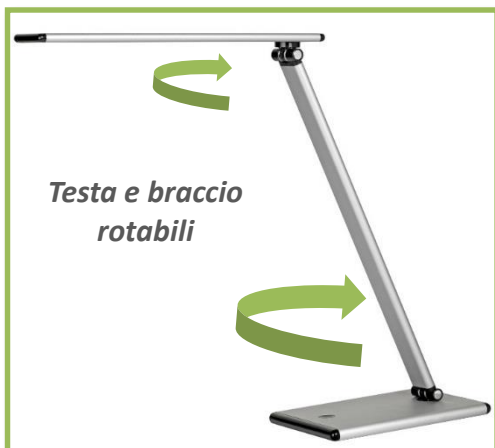

DIFFUSIONE OTTIMALE DELLA LUCE

La lampada Terra assicura una diffusione della luce ottimale, antiriflesso e che migliora il comfort visivo, grazie alla speciale tecnologia **Edge LED**. Testa e braccio sono rotabili.

*4 diverse intensità della luce
con il dimmer a sfioramento*