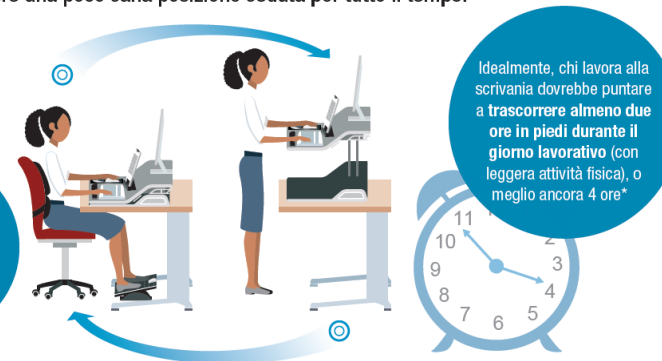

Codice	0007901 (nero) – 0009901 (bianco)
Materiale	Metallo
Dimensioni prodotto (cm)	Superficie tastiera: cm. 83,1 x 34,3 Superficie piattaforma: 61,6 x 22,7
Peso prodotto (Kg)	22,68
Imballo	1
Dimensioni imballo (cm)	71 x 22,5 x 82,5
Peso Imballo (Kg.)	25,40
Bar code confezione	043859716364 (nero) 043859718900 (bianco)
Bar code imballo	50043859716369 (nero) 50043859718905 (bianco)

Le postazioni e le piattaforme di lavoro Sit-Stand incoraggiano gli impegnati a lavorare in modo più attivo, incoraggiandoli a non mantenere una poco sana posizione seduta per tutto il tempo.

Alternando la posizione seduta a quella in piedi, si mette in moto un ciclo virtuoso di movimento, che brucerà più calorie e ridurrà i rischi di problemi di cuore e diabete.

Lo sapevi che...

Il 60% del tempo che trascorriamo seduti avviene mentre siamo al lavoro**

Smooth Lift
TECHNOLOGY™