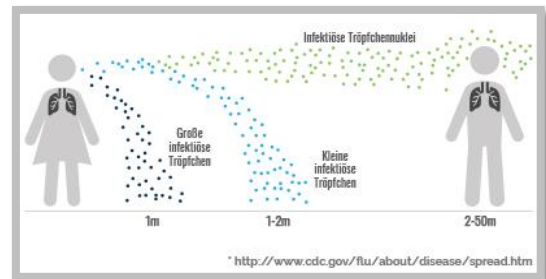

Luchtreiniger AeraMax Pro III Geschikt voor ruimtes van 30-55m²

• 4-fasen filteringsysteem verwijdert 99,97% van de vervuilende stoffen zoals virussen, bacteriën, allergenen en VOC's uit de lucht

- ✓ **Voorfilter** vangt grove deeltjes en verontreinigingen op
- ✓ **Actief koolstoffilter** filtert geuren bv. Sigarettenrook en VOC's
- ✓ **TrueHEPA Filter** met antimicrobiële behandeling vangt nog eens 99.97% van de vervuilende stoffen op tot 0.3 micron
- ✓ **PlasmaTrue™ Bipolare Ionisatie** laadt de deeltjes in de lucht elektrisch op om de filterprestaties te verbeteren.

• Betrouwbaar en stil in continue werking

• Geschikt voor ruimtes van 30-55m²

• Certificaten : EnergyStar, TÜV, GS, CE

• TRUE HEPA Filterprestaties 99,97% bevestigd volgens IEST 1.5 norm

EnviroSmart™

Gepatenteerde sensortechnologie maakt het mogelijk om in de automatische of stille modus te werken