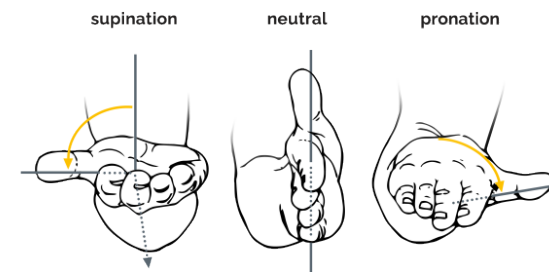

De PRF Mouse Wireless is een verticale muis die zorgt voor een ergonomische manier van werken.

Dankzij de goed ontworpen pasvorm is de PRF Mouse Wireless geschikt voor vrijwel elke handgrootte. Deze draadloze verticale muis is geschikt voor rechtshandigen en ideaal voor mobiel werken, maar kan ook gebruikt worden op de vaste werkplek thuis of op kantoor. Met de PRF Mouse Wireless kan je de USB-ontvanger achter de magnetische batterijdeksel opbergen voor onderweg. Verder heeft deze verticale muis gemakkelijk bereikbare duimknoppen en een instelbare aanwijzersnelheidsknop (DPI) voor meer efficiëntie. Begin nu met het verbeteren van jouw prestaties op het werk met de PRF Mouse Wireless.

Ergonomische achtergrond

Langdurig gebruik van een gewone muis kan leiden tot pijn en ongemak in de schouders, onderarmen en handen (Chang et al., 2007 & Andersen et al., 2008). Door de 'hand schud' houding van verticale muizen buigt de pols minder opzij en hoeft de onderarm minder naar binnen te draaien (Schmid et al., 2015). Hierdoor is de spieractiviteit in de onderarm lager dan bij een standaardmuis (Quemelo & Vieira, 2013). Uit onderzoek blijkt dat het gebruik van een verticale joystick muis zorgt voor een sneller herstel van voorarm, pols, en handklachten (Aarås et al., 2001). Verticale muizen in vergelijking met standaard muizen leiden daarom tot een gezondere en comfortabelere manier van werken.