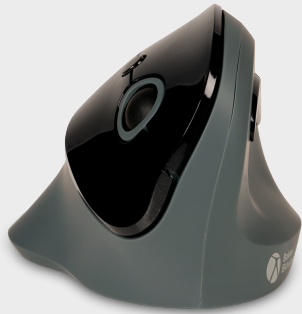

De PRF Mouse Wireless is een verticale muis die zorgt voor een ergonomische manier van werken.

Dankzij de goed ontworpen pasvorm is de PRF Mouse Wireless geschikt voor vrijwel elke handgrootte. Deze draadloze verticale muis is geschikt voor rechtshandigen en ideaal voor mobiel werken, maar kan ook gebruikt worden op de vaste werkplek thuis of op kantoor. Met de PRF Mouse Wireless kan je de USB-ontvanger achter de magnetische batterijdeksel opbergen voor onderweg. Verder heeft deze verticale muis gemakkelijk bereikbare duimknoppen en een instelbare aanwijzersnelheidsknop (DPI) voor meer efficiëntie. Begin nu met het verbeteren van jouw prestaties op het werk met de PRF Mouse Wireless.

Ergonomische achtergrond

Langdurig gebruik van een gewone muis kan leiden tot pijn en ongemak in de schouders, onderarmen en handen (Chang et al., 2007 & Andersen et al., 2008). Door de 'hand schud' houding van verticale muizen buigt de pols minder opzij en hoeft de onderarm minder naar binnen te draaien (Schmid et al., 2015). Hierdoor is de spieractiviteit in de onderarm lager dan bij een standaardmuis (Quemelo & Vieira, 2013). Uit onderzoek blijkt dat het gebruik van een verticale joystick muis zorgt voor een sneller herstel van voorarm, pols, en handklachten (Aarås et al., 2001). Verticale muizen in vergelijking met standaard muizen leiden daarom tot een gezondere en comfortabelere manier van werken.

PRF Vertical Mouse Wireless

Artikelcode

BNEPRFDG

Barcode/ EAN-code op product verpakking

8719274677161

Garantieperiode (jaren)

5 (na registratie)

Klik hier of scan voor meer
informatie >

Productontwerp

Kleur(en) van het product	Zwart, Donkergrijs
Hand	Rechts
Inhoud verpakking	Muis, Dongle, USB-A naar USB-C adapter, Batterijen, Handleiding
Inclusief beschermhoes	Nee

Systeemvereisten

Compatibele apparaten	PC, Mac
Compatibele besturingssystemen	Windows, Mac OS, Android, iOS, Linux, Unix, ChromeOS
Minimum vereisten besturingssystemen	Alle versies