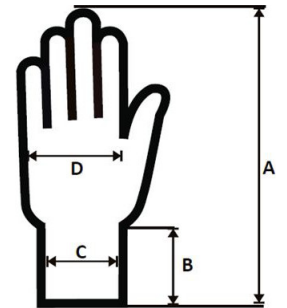

### Afmetingen

Aanbod van formaten	Maat 5 (XXS)	Maat 6 (XS)	Maat 7 (S)	Maat 8 (M)	Maat 9 (L)	Maat 10 (XL)	Maat 11 (XXL)	Maat 12 (XXXL)
Totale handschoenlengte (+/- 10 mm)	185	195	205	215	220	225	230	240
Polslengte (mm)	55	60	65	65	70	70	70	75
Polsbreedte (mm)	65	65	65	70	75	75	80	80
Handpalmbreedte (+/-3 mm)	75	80	82	87	94	97	100	105
Kleur van de overlock	Paars	Blauw	Rood	Oranje	Wit	Geel	Zwart	Green