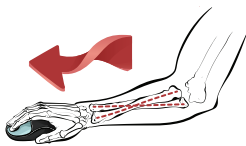

## Ergonomische muis voor links- & rechtshandigen

### Het verhaal:

Bij Fellowes weten we wat pijn in hand en polsen kan veroorzaken. De Penguin® muis is zo ontworpen om de veelvoorkomende klachten, die direct gelinkt worden aan de traditionele muis, te verminderen. Het ontwerp van de muis beïnvloedt de positie van de onderarm - een standaard muis zorgt voor een onnatuurlijke draaiing van de onderarm.

De Penguin® muis plaatst je hand in een natuurlijke en rustende positie, zoals bij een handdruk.

### Eigenschappen:

- Het verticale ontwerp stimuleert een betere ergonomische houding om spanning op de polsen te verminderen
- BioCote® antibacteriële bescherming houdt uw Penguin® langer fris en schoon
- Glijd soepel door de symmetrische basis, uitgerust met precisie laser
- Met het "strikje" is het heel makkelijk om te wisselen tussen rechtshandige muis en linkshandige muis
- Aanpasbare DPI instellingen: 400, 600, 800 of 1200 - hoe hoger de instelling, hoe sneller de muis reageert