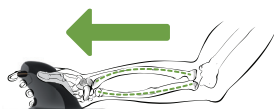

## Ergonomische muis voor links- & rechtshandigen

### Het verhaal:

Bij Fellowes weten we wat pijn in hand en polsen kan veroorzaken. De Penguin® muis is zo ontworpen om de veelvoorkomende klachten, die direct gelinkt worden aan de traditionele muis, te verminderen. Het ontwerp van de muis beïnvloedt de positie van de onderarm - een standaard muis zorgt voor een onnatuurlijke draaiing van de onderarm.

De Penguin® muis plaatst je hand in een natuurlijke en rustende positie, zoals bij een handdruk.

### Eigenschappen:

- Het verticale ontwerp stimuleert een betere ergonomische houding om spanning op de polsen te verminderen
- BioCote® antibacteriële bescherming houdt uw Penguin® langer fris en schoon
- Glijd soepel door de symmetrische basis, uitgerust met precisie laser
- Met het "strikje" is het heel makkelijk om te wisselen tussen rechtshandige muis en linkshandige muis
- Aanpasbare DPI instellingen: 400, 600, 800 of 1200 - hoe hoger de instelling, hoe sneller de muis reageert