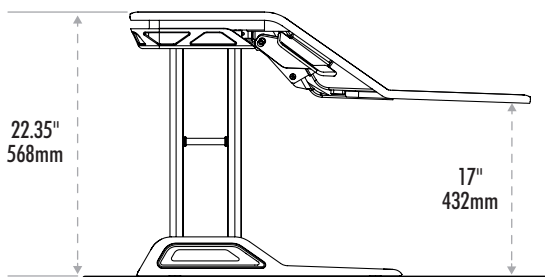

Wordt volledig gemonteerd geleverd

In hoogste positie

In laagste positie

Productnummer	Kleur	Toetsenbord werkblad (LxB)	Beeldscherm platform (LxB)	Hoogte beeldschermplatform (in laagste positie)	Garantie (Jaar)	Kabel management	Apparaat uitsparing om op te laden	Draag capaciteit	Max. hoogte toetsenbord platform	Smooth Lift Technology™	Gereedschap nodig voor montage
A 0007901	Zwart	832mm x 309mm	806mm x 207mm	140mm	3	Ja	Ja	15.8kg	432mm	Ja	Nee
B 0009901	Wit	832mm x 309mm	806mm x 207mm	140mm	3	Ja	Ja	15.8kg	432mm	Ja	Nee

Lotus™ Monitorarmen*

Productnummer	Aantal schermen	Kleur	Max. monitorgrootte	Max. monitorgewicht	Verstelbaar in hoogte tot
A 8042801	1	Zilver	Tot 27"	7kgs	Van 6,35cm tot 40cm boven het Lotus™ Zit-Sta werkstation
B 8042901	2	Zilver	Tot 27"	7kgs	Van 6,35cm tot 40cm boven het Lotus™ Zit-Sta werkstation