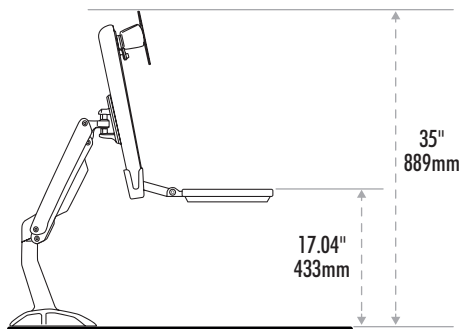

Easy Glide™ Zit-Sta Werkplatform

Het veelzijdige Easy Glide™ Zit-Sta Werkplatform transformeer ieder bureau in een actieve werkplek

- Een slim ontwerp met opvouwbaar toetsenbordplatform en accessoirehouders, helpt u uw werkplek netjes en geordend te houden
- Het muisgedeelte kan zowel rechts als links van het toetsenbordplatform geplaatst worden.
- De hoogte kan manueel tot 889mm ingesteld worden door middel van het gasveer mechanisme dat er tevens voor zorgt dat men het beeldscherm eenvoudig aan anderen kan laten zien (180° draai)
- Eenvoudig aan het bureau te bevestigen door middel van een klem of in een uitsparing (dikte bureau 8-50mm)

Eenvoudig aan het bureau te bevestigen door middel van een klem of in een uitsparing (dikte bureau 8-50mm)

Opvouwbare toetsenbordlade en houders zorgen er voor dat u uw werkplek geordend kunnen houden

In hoogste positie

In laagste positie

Productnummer	Toetsenbord platform (incl. muisgedeelte)	Garantie (Jaar)	Kabel management	Apparaat uitsparing om op te laden	Draag capaciteit	Max. hoogte toetsenbord platform	Smooth Lift Technology™	Gereedschap nodig voor montage*
8204601	665mm x 244mm	2	Ja	Nee	10.5kg	433mm	Nee	Ja