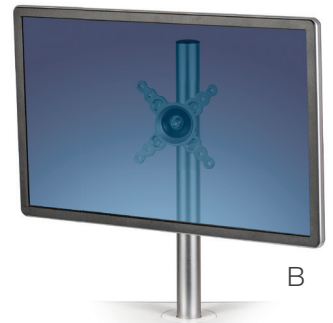

Wordt volledig gemonteerd geleverd

In hoogste positie

In laagste positie

Productnummer	Kleur	Toetsenbord werkblad (LxB)	Beeldscherm platform (LxB)	Hoogte beeldschermplatform (in laagste positie)	Garantie (Jaar)	Kabel management	Apparaat uitsparing om op te laden	Draag capaciteit	Max. hoogte toetsenbord platform	Smooth Lift Technology™	Gereedschap nodig voor montage
A 0007901	Zwart	832mm x 309mm	806mm x 207mm	140mm	3	Ja	Ja	15.8kg	432mm	Ja	Nee
B 0009901	Wit	832mm x 309mm	806mm x 207mm	140mm	3	Ja	Ja	15.8kg	432mm	Ja	Nee

Lotus™ Monitorarmen*

Productnummer	Aantal schermen	Kleur	Max. monitorgrootte	Max. monitorgewicht	Verstelbaar in hoogte tot
A 8042801	1	Zilver	Tot 27"	7kgs	Van 6,35cm tot 40cm boven het Lotus™ Zit-Sta werkstation
B 8042901	2	Zilver	Tot 27"	7kgs	Van 6,35cm tot 40cm boven het Lotus™ Zit-Sta werkstation

Easy Glide™ Zit-Sta Werkplatform

Het veelzijdige Easy Glide™ Zit-Sta Werkplatform transformeer ieder bureau in een actieve werkplek

- Een slim ontwerp met opvouwbaar toetsenbordplatform en accessoirehouders, helpt u uw werkplek netjes en geordend te houden
- Het muisgedeelte kan zowel rechts als links van het toetsenbordplatform geplaatst worden.
- De hoogte kan manueel tot 889mm ingesteld worden door middel van het gasveer mechanisme dat er tevens voor zorgt dat men het beeldscherm eenvoudig aan anderen kan laten zien (180° draai)
- Eenvoudig aan het bureau te bevestigen door middel van een klem of in een uitsparing (dikte bureau 8-50mm)