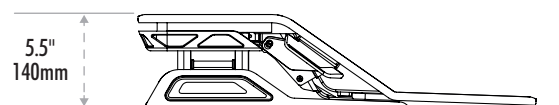

Wordt volledig gemonteerd geleverd

In hoogste positie

In laagste positie

Productnummer	Kleur	Toetsenbord werkblad (LxB)	Beeldscherm platform (LxB)	Hoogte beeldschermplatform (in laagste positie)	Garantie (Jaar)	Kabel management	Apparaat uitsparing om op te laden	Draag capaciteit	Max. hoogte toetsenbord platform	Smooth Lift Technology™	Gereedschap nodig voor montage
A 0007901	Zwart	832mm x 309mm	806mm x 207mm	140mm	3	Ja	Ja	15.8kg	432mm	Ja	Nee
B 0009901	Wit	832mm x 309mm	806mm x 207mm	140mm	3	Ja	Ja	15.8kg	432mm	Ja	Nee