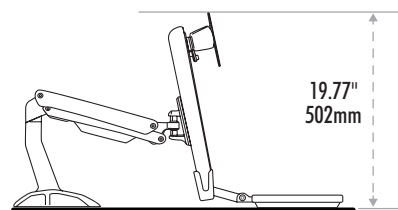

Easy Glide™ Zit-Sta Werkplatform

Het veelzijdige Easy Glide™ Zit-Sta Werkplatform transformeer ieder bureau in een actieve werkplek

- Een slim ontwerp met opvouwbaar toetsenbordplatform en accessoirehouders, helpt u uw werkplek netjes en geordend te houden
- Het muisgedeelte kan zowel rechts als links van het toetsenbordplatform geplaatst worden.
- De hoogte kan manueel tot 889mm ingesteld worden door middel van het gasveer mechanisme dat er tevens voor zorgt dat men het beeldscherm eenvoudig aan anderen kan laten zien (180° draai)
- Eenvoudig aan het bureau te bevestigen door middel van een klem of in een uitsparing (dikte bureau 8-50mm)

Eenvoudig aan het bureau te bevestigen door middel van een klem of in een uitsparing (dikte bureau 8-50mm)

Opvouwbare toetsenbordlade en houders zorgen er voor dat u uw werkplek geordend kunnen houden

In hoogste positie