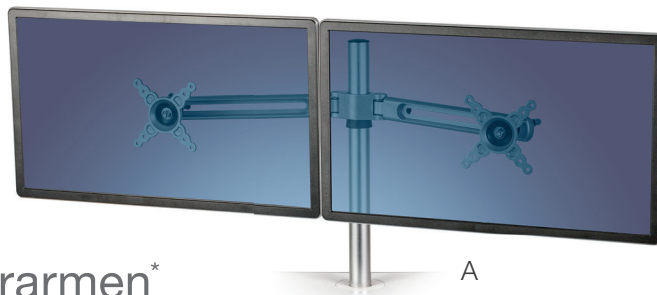

Smooth Lift TECHNOLOGY™

Moeiteloos afwisselen tussen zittend en staand werken, gedurende de dag

Houdt uw bureau georganiseerd en vrij van verwarde snoeren

Handige uitsparing voor het plaatsen van mobiele apparaten met een opening voor bijvoorbeeld de oplader

Wordt volledig gemonteerd geleverd

In hoogste positie

In laagste positie

Productnummer	Kleur	Toetsenbord werkblad (LxB)	Beeldscherm platform (LxB)	Hoogte beeldschermplatform (in laagste positie)	Garantie (Jaar)	Kabel management	Apparaat uitsparing om op te laden	Draag capaciteit	Max. hoogte toetsenbord platform	Smooth Lift Technology™	Gereedschap nodig voor montage
A 0007901	Zwart	832mm x 309mm	806mm x 207mm	140mm	3	Ja	Ja	15.8kg	432mm	Ja	Nee
B 0009901	Wit	832mm x 309mm	806mm x 207mm	140mm	3	Ja	Ja	15.8kg	432mm	Ja	Nee

Lotus™ Monitorarmen*

Productnummer	Aantal schermen	Kleur	Max. monitorgrootte	Max. monitorgewicht	Verstelbaar in hoogte tot
A 8042801	1	Zilver	Tot 27"	7kgs	Van 6,35cm tot 40cm boven het Lotus™ Zit-Sta werkstation
B 8042901	2	Zilver	Tot 27"	7kgs	Van 6,35cm tot 40cm boven het Lotus™ Zit-Sta werkstation

Easy Glide™ Zit-Sta Werkplatform

Het veelzijdige Easy Glide™ Zit-Sta Werkplatform transformeer ieder bureau in een actieve werkplek

- Een slim ontwerp met opvouwbaar toetsenbordplatform en accessoirehouders, helpt u uw werkplek netjes en geordend te houden
- Het muisgedeelte kan zowel rechts als links van het toetsenbordplatform geplaatst worden.
- De hoogte kan manueel tot 889mm ingesteld worden door middel van het gasveer mechanisme dat er tevens voor zorgt dat men het beeldscherm eenvoudig aan anderen kan laten zien (180° draai)
- Eenvoudig aan het bureau te bevestigen door middel van een klem of in een uitsparing (dikte bureau 8-50mm)