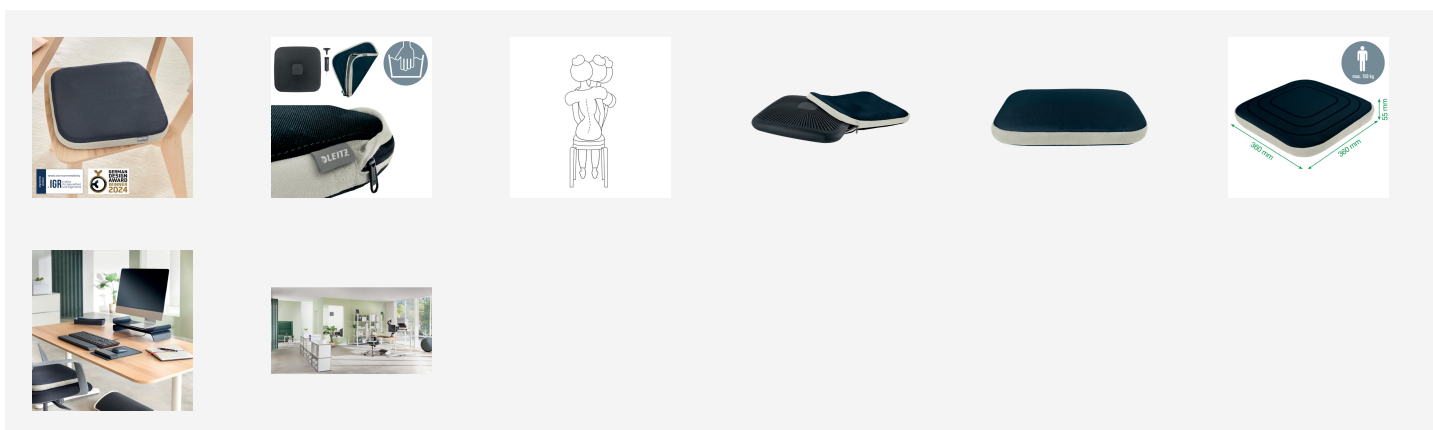

Leitz Ergo Actieve Wiebelkussen met stoffen hoës

Het Leitz Ergo Actieve Wiebelkussen met hoës is het perfecte zitkussen voor een comfortabele en actieve werkplek. Dit opblaasbare zitkussen is ontworpen voor gebruik op elke stoel en helpt de rug te versterken door microbewegingen te maken om het evenwicht te bewaren terwijl je zit. Het IGR-gecertificeerde luchtgevulde stoelkussen verbetert de bloedsomloop en verlicht de druk op de ruggengraat om ongemak door langdurig zitten of gezondheidsproblemen zoals ischias te verminderen. Vierkante vorm voor een betere ergonomie dankzij een groter zitoppervlak in vergelijking met standaard ronde wiebelkussens en een correcte positionering op de stoel. Met zijn minimalistische ontwerp kan dit stijlvolle orthopedische zitkussen een positieve invloed hebben op het welzijn door moeiteloos de perfecte actieve werkomgeving te creëren. Combineer met andere Leitz Ergo producten voor een uitnodigende en flexibele werkplek om je te helpen de hele dag actief en productief te blijven.

Kleur	Artikelnr.	EAN-code
Grijs	65400085	4002432134724
Donkergrijs	65400089	4002432134731