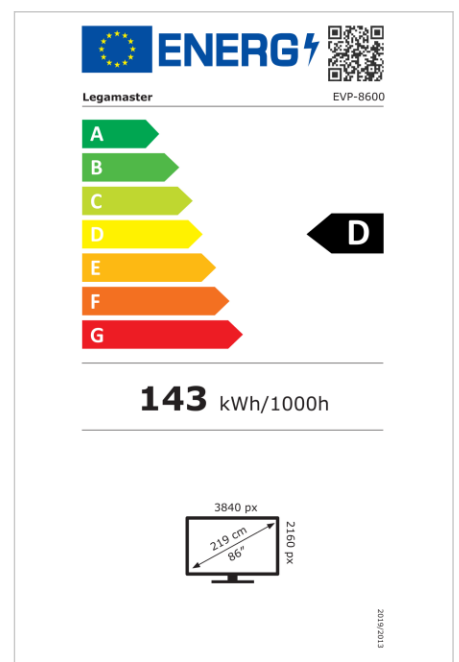

Art.Nr. **7-8031401-86EU**

GTIN **8713797114202**

Highlights

- EDLA-gecertificeerd Android 14 (upgradebaar)
- Octa-core systeem voor de beste prestaties in zijn klasse
- Geëst supermat Anti-glans glas
- Zeer nauwkeurige drukgevoelige IR met 50 aanraakpunten
- Xyte-integratie biedt gratis en veilige OTA-updates, MDM-functionaliteit en verbeterde supportfuncties
- Toepassing voor draadloos delen
- Gynzy leermiddelen & whiteboarding software met gratis licentie voor 5 jaar
- ENERGY STAR-gecertificeerd
- Wifi 6 / Bluetooth 5.3 connectiviteit / 60W audio-uitgang
- Helderheid van 550 cd/m2
- Geïntegreerde NFC-scanner / OPS slot
- Blauwlichtfilter beschikbaar

Artikel datablad

EVOLVE PRO touch monitor EVP-8600 EU

Weergave

- Beeldscherm diagonaal: 86 inch
- Display-technologie: LCD
- Schermresolutie: 3840 x 2160 px | 4K Ultra HD
- Helderheid display: 550 cd/m²
- Weergave aantal kleuren: 1,073 miljard kleuren
- Contrastverhouding (statisch): 4000:1
- Contrastverhouding (dynamisch): 10000:1
- Hoogte-breedteverhouding: 16:9
- Vernieuwingsfrequentie scherm: 60 fps
- Responstijd: 8 ms
- Kijkhoek: H: 178° / V: 178°
- Displaybesturing: Touch OSD, IR afstandsbediening, Toetsenbord, RS-232C, Ethernet
- Levensduur: 50000 uren
- Duurzaamheid: 18/7
- Schermoriëntatie: Landschap

Aanraaksysteem

- Aanraakscherm-technologie: Geavanceerd, hoge-precisie infrarood
- Aanraaktechnologie: Drukgevoelig
- Aantal aanraakpunten: 50
- Nauwkeurigheid van aanrakingen: 1 mm
- Responstijd van touch-systeem: 2 ms
- Resolutie van touch-screen: 32768 x 32768 px