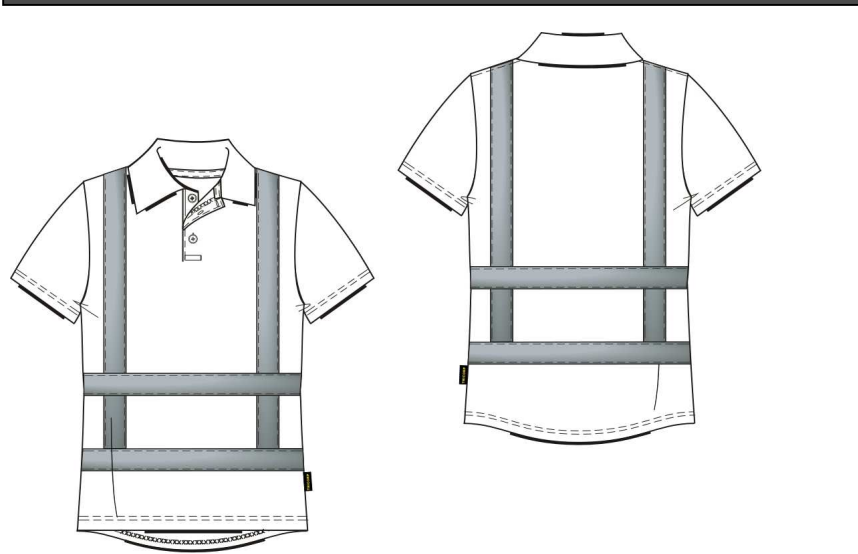

Style Info		Style Picture	Colors	Wash and Care	
<b>Size Range</b>	XS-S-M-L-XL-XXL-3XL-4XL-5XL-7XL		Fluor orange Fluor yellow		
<b>Construction</b>	PIQUE				
<b>Packing</b>	1-PACK				
<b>Composition</b>	50% COOLDRY 50% POLYESTER				
<b>Weight</b>	170 GR/M <sup>2</sup>			<b>Product</b>	POLOSHIRT
<b>Style Info</b>	Cooldry, ademend en vochtregulerend UV-block v UPF 50+ en gestikte striping			<b>Style</b>	POLOSHIRT RWS
				<b>Label</b>	SAFETY
				<b>Gender</b>	UNISEX

## Style Drawing