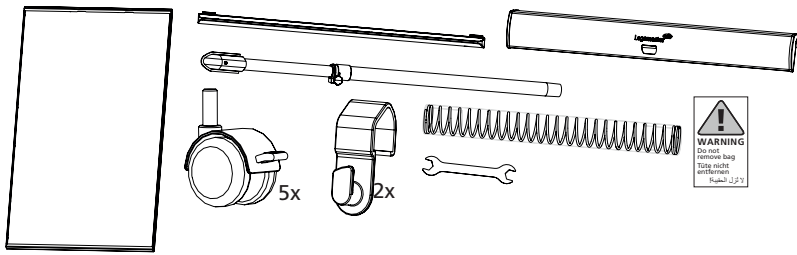

7-153600 UNIVERSAL Flipchart Triangle Mobile Round Base

EN

Warning!
Inaccurate mounting can cause injury or damage to the product.

Mounting can only be executed by qualified staff.

During mounting:
Never apply force at the top!
Always push near the bottom.

DE

Warnung!
Eine nicht ordnungsgemäße Montage kann zu Sach bzw. Personenschäden führen.

Aufbau nur durch sachkundiges Personal.

Während der Montage:
Bei der Stativmontage kein Druck von oben ausführen, sondern unten in Nähe des Bodens anfassen.

FR

Attention!
Un mauvais montage peut entraîner des blessures ou endommager le produit.

Le montage peut seulement être effectué par des techniciens qualifiés.

Pendant installer:
Ne jamais appliquer de pression sur la partie haute du tableau !
Toujours appuyer près du bas du tableau.