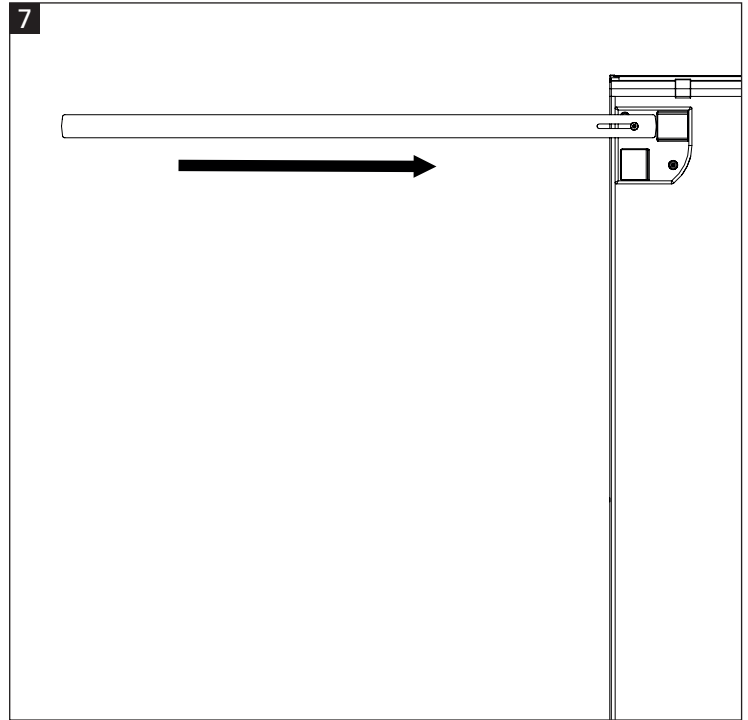

7-153600 UNIVERSAL Flipchart Triangle Mobile Round Base

EN

Warning!
Inaccurate mounting can cause injury or damage to the product.

Mounting can only be executed by qualified staff.

During mounting:
Never apply force at the top!
Always push near the bottom.

DE

Warnung!
Eine nicht ordnungsgemäße Montage kann zu Sach bzw. Personenschäden führen.

Aufbau nur durch sachkundiges Personal.

Während der Montage:
Bei der Stativmontage kein Druck von oben ausführen, sondern unten in Nähe des Bodens anfassen.

FR

Attention!
Un mauvais montage peut entraîner des blessures ou endommager le produit.

Le montage peut seulement être effectué par des techniciens qualifiés.

Pendant installer:
Ne jamais appliquer de pression sur la partie haute du tableau !
Toujours appuyer près du bas du tableau.