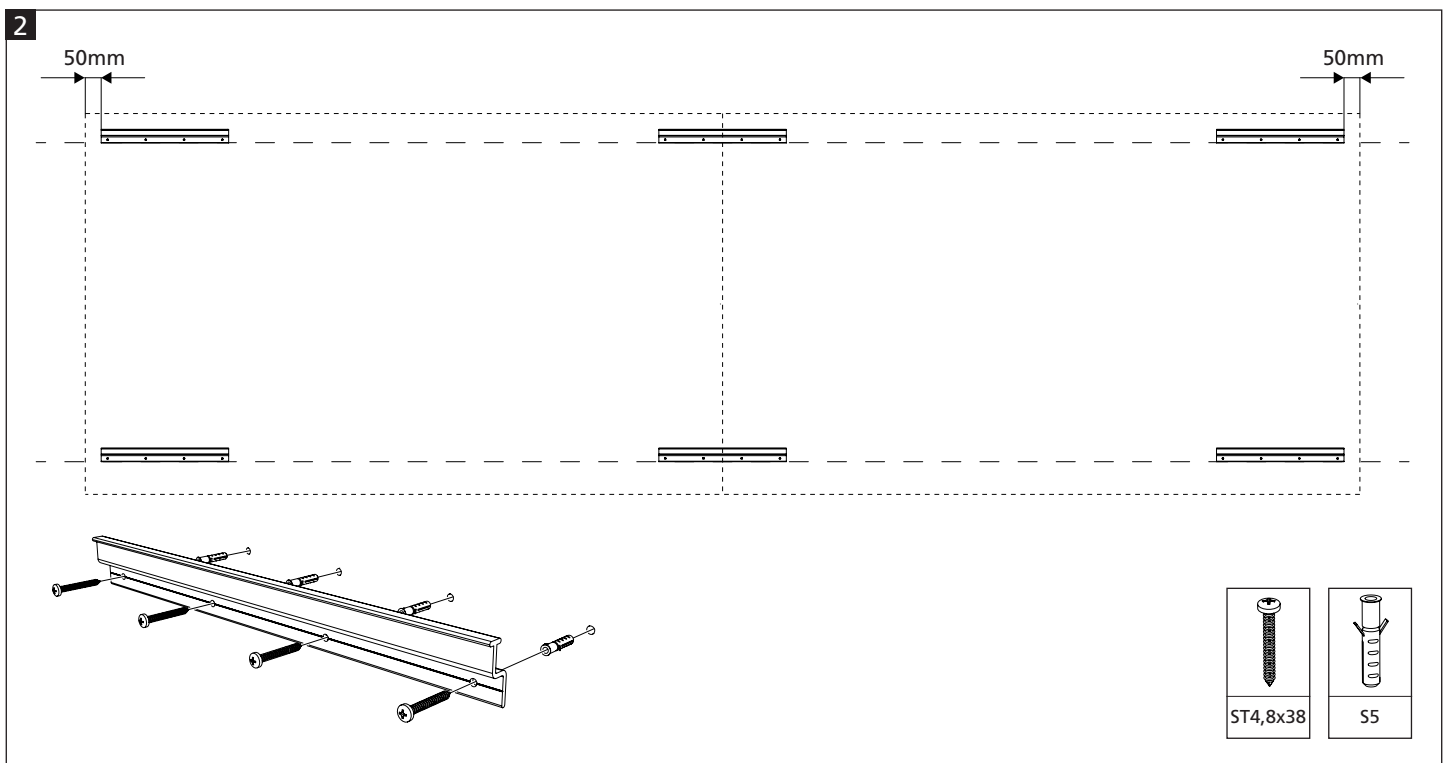

Wall-Up whiteboard

Part of the Space-Up writing collection

119.5x200cm

6 Optional

EN

Warning!

Inaccurate mounting can cause injury or damage to the product.

Installation video

Read the manual and watch the installation video carefully before installation!

DE

Warnung!

Eine nicht ordnungsgemäße Montage kann zu Sach bzw. Personenschäden führen.

Anleitungsvideo

Lesen Sie vor dem Anbringen von Wrap-Up sorgfältig die Anleitung und sehen Sie sich das Anleitungsvideo an!