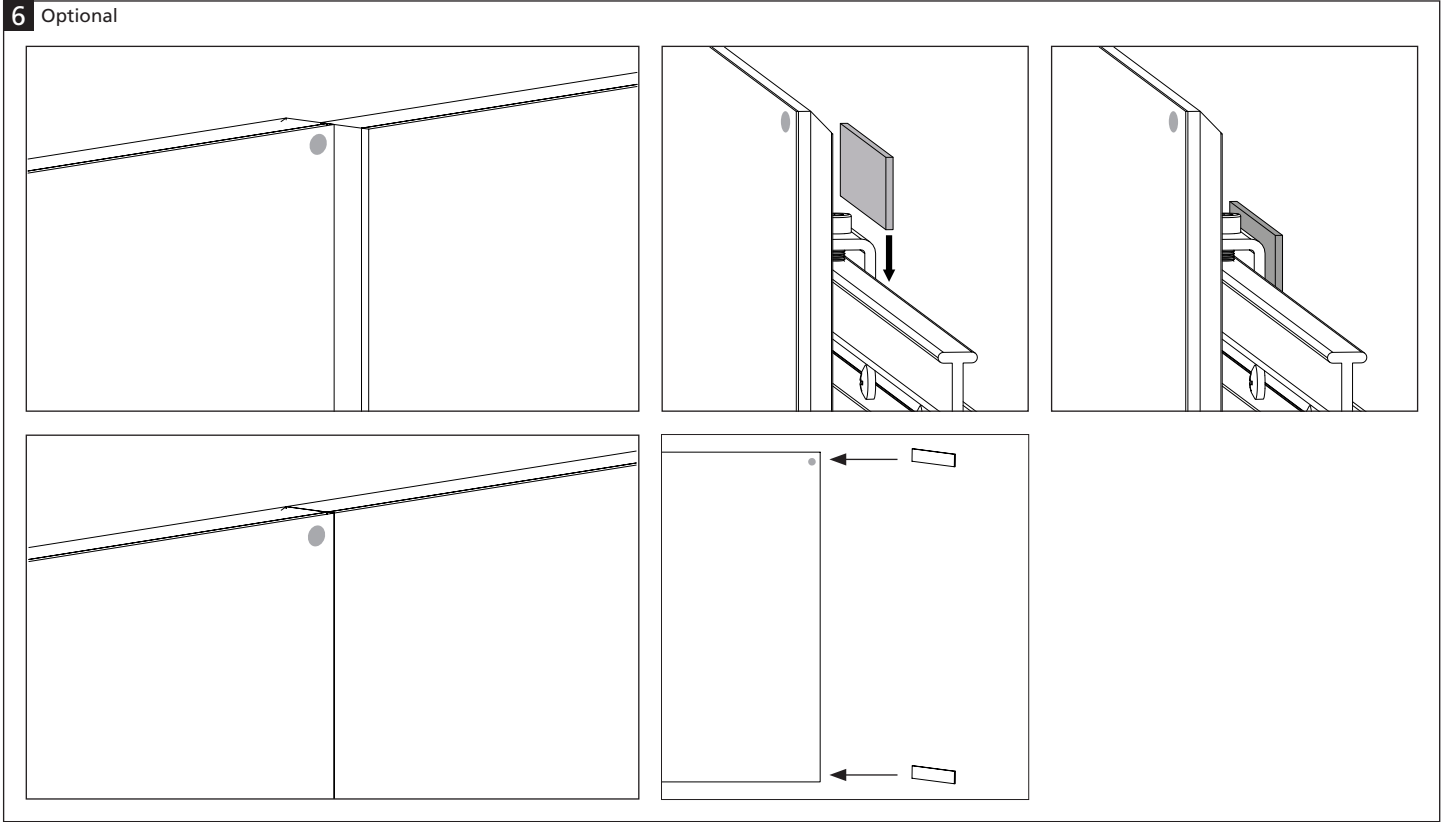

Wall-Up whiteboard

Part of the Space-Up writing collection

119.5x200cm

6 Optional

EN

Warning!

Inaccurate mounting can cause injury or damage to the product.

Installation video

Read the manual and watch the installation video carefully before installation!

DE

Warnung!

Eine nicht ordnungsgemäße Montage kann zu Sach bzw. Personenschäden führen.

Anleitungsvideo

Lesen Sie vor dem Anbringen von Wrap-Up sorgfältig die Anleitung und sehen Sie sich das Anleitungsvideo an!