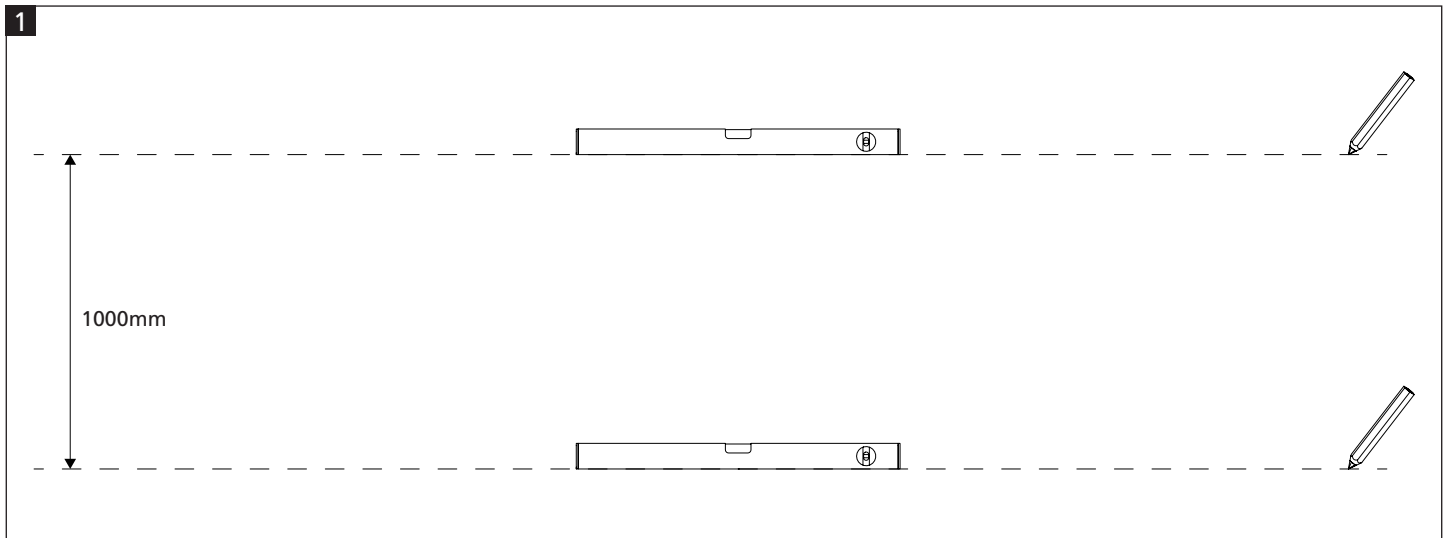

Wall-Up whiteboard

Part of the Space-Up writing collection

119.5x200cm

6 Optional

EN

Warning!

Inaccurate mounting can cause injury or damage to the product.

Installation video

Read the manual and watch the installation video carefully before installation!

DE

Warnung!

Eine nicht ordnungsgemäße Montage kann zu Sach bzw. Personenschäden führen.

Anleitungsvideo

Lesen Sie vor dem Anbringen von Wrap-Up sorgfältig die Anleitung und sehen Sie sich das Anleitungsvideo an!