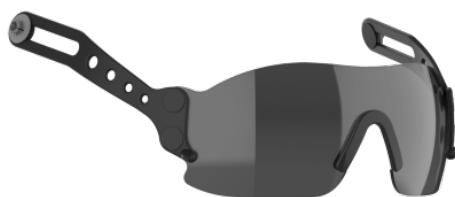

## Dohłmowe okulary ochronne EVOSpec®

Przyciemniane / ANT120-200-000

### OPIS

Chowana poliwęglanowa osłona do hełmów JSP EVO®. EVOSpec® jest dostępny w wersji przezroczystej lub przyciemnianej, oferując ochronę przed szkodliwym światłem i uderzeniami o niskiej energii. Łatwy do zamontowania na hełmach EVO®, EVOSpec® zapewnia, że okulary ochronne są zawsze dostępne i chronione przed uszkodzeniem.