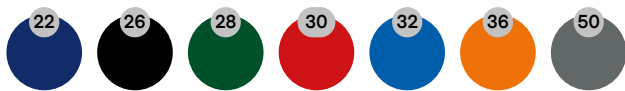

Kolory:

Wymiary produktu:

	S	M	L	XL	XXL	XXXL
długość	72	72	74	76	78	81
szerokość	58	60	62	65	68	71

GEFFER 700

Rozmiary: S, M, L, XL, XXL, XXXL

Skład: 100% poliester

Gramatura: 250 g/m²

Opakowanie: 20

Wielopak ilość: 1

Jednostka: SZT

Opis:

- męska bluza wykonana z mikropolaru
- pionowe cięcia modelujące
- dwie boczne kieszenie
- zamek główny kostkowy, plastikowy
- system ściągaczy u dołu wewnątrz
- elastyczna taśma wszyta w mankietach
- wykończenie antypillingowe materiału zapobiegające mechaceniu się
- produkt zgodny z normą EN 14058:2017