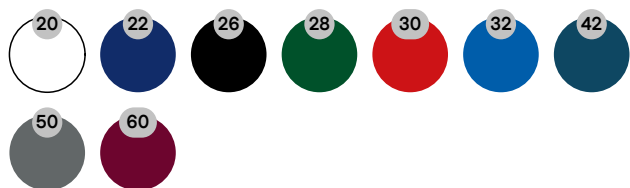

Kolory:

Wymiary produktu:

	S	M	L	XL	XXL	XXXL	4XL
długość	72	72	74	76	78	81	83
szer. w klatceiowej	58	60	62	65	69	73,5	78

DOUBLE

Rozmiary: S, M, L, XL, XXL, XXXL, 4XL

Skład: 100% poliester

Gramatura: 280 g/m²

Opakowanie: 20

Wielopak ilość: 1

Jednostka: SZT

Opis:

- męska rozpinana bluza wykonana z ciepłego i grubego mikropolaru
- pionowe cięcia modelujące z przodu i z tyłu
- dwie przednie kieszenie
- zamek główny kostkowy, plastikowy
- system ściągaczy u dołu wewnątrz
- elastyczna taśma wszyta w mankietach
- wykończenie antypillingowe materiału zapobiegające mechaceniu się
- produkt zgodny z normą EN 14058:2017
- rozmiar XXXL dostępny w kolorach: 22, 26, 30, 32, 50, 60
- rozmiar 4XL dostępny w kolorach: 22, 26, 50