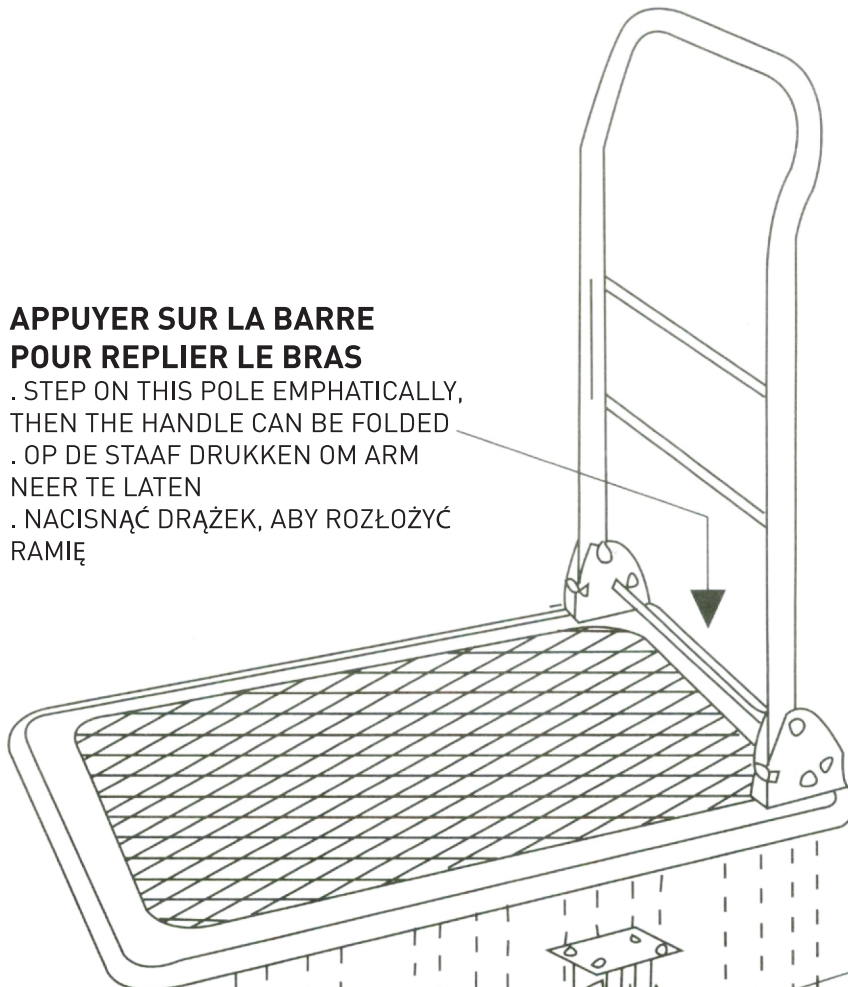

NOTICE D'ASSEMBLAGE

ASSEMBLY NOTICE - MONTAGE VOORSCHRIFT - INSTRUKCJA MONTAŻU

CHARIOT PLIANT

PLATFORM TROLLEY

TRANSPORTWAGENTJE

WÓZEK TRANSPORTOWY

REF. 3810

APPUYER SUR LA BARRE POUR REPLIER LE BRAS

- . STEP ON THIS POLE EMPHATICALLY,
THEN THE HANDLE CAN BE FOLDED
- . OP DE STAAF DRUKKEN OM ARM
NEER TE LATEN
- . NACISNAĆ DRAŻEK, ABY ROZŁOŻYĆ
RAMIĘ

ROULETTE PIVOTANTE (à fixer sur l'avant)

- . SWIVEL CASTER
- . DRAAIWIEL
- (aan voorkant te bevestigen)
- . KÓŁKO OBROTOWE
- (do zamocowania z przodu)

RONDELLE

- . SPRING WASHER
- . RING
- . PODKŁADKA

VIS DE FIXATION

- . BOLT
- . BEVESTIGINGS SCHROEF
- . ŚRUBA MOCOWANIA

ROULETTE FIXE (à fixer sur l'arrière)

- . FIXED CASTER
- . VAST WIEL
- (aan achterkant te bevestigen)
- . KÓŁKO STAŁE
- (do zamocowania z tyłu)